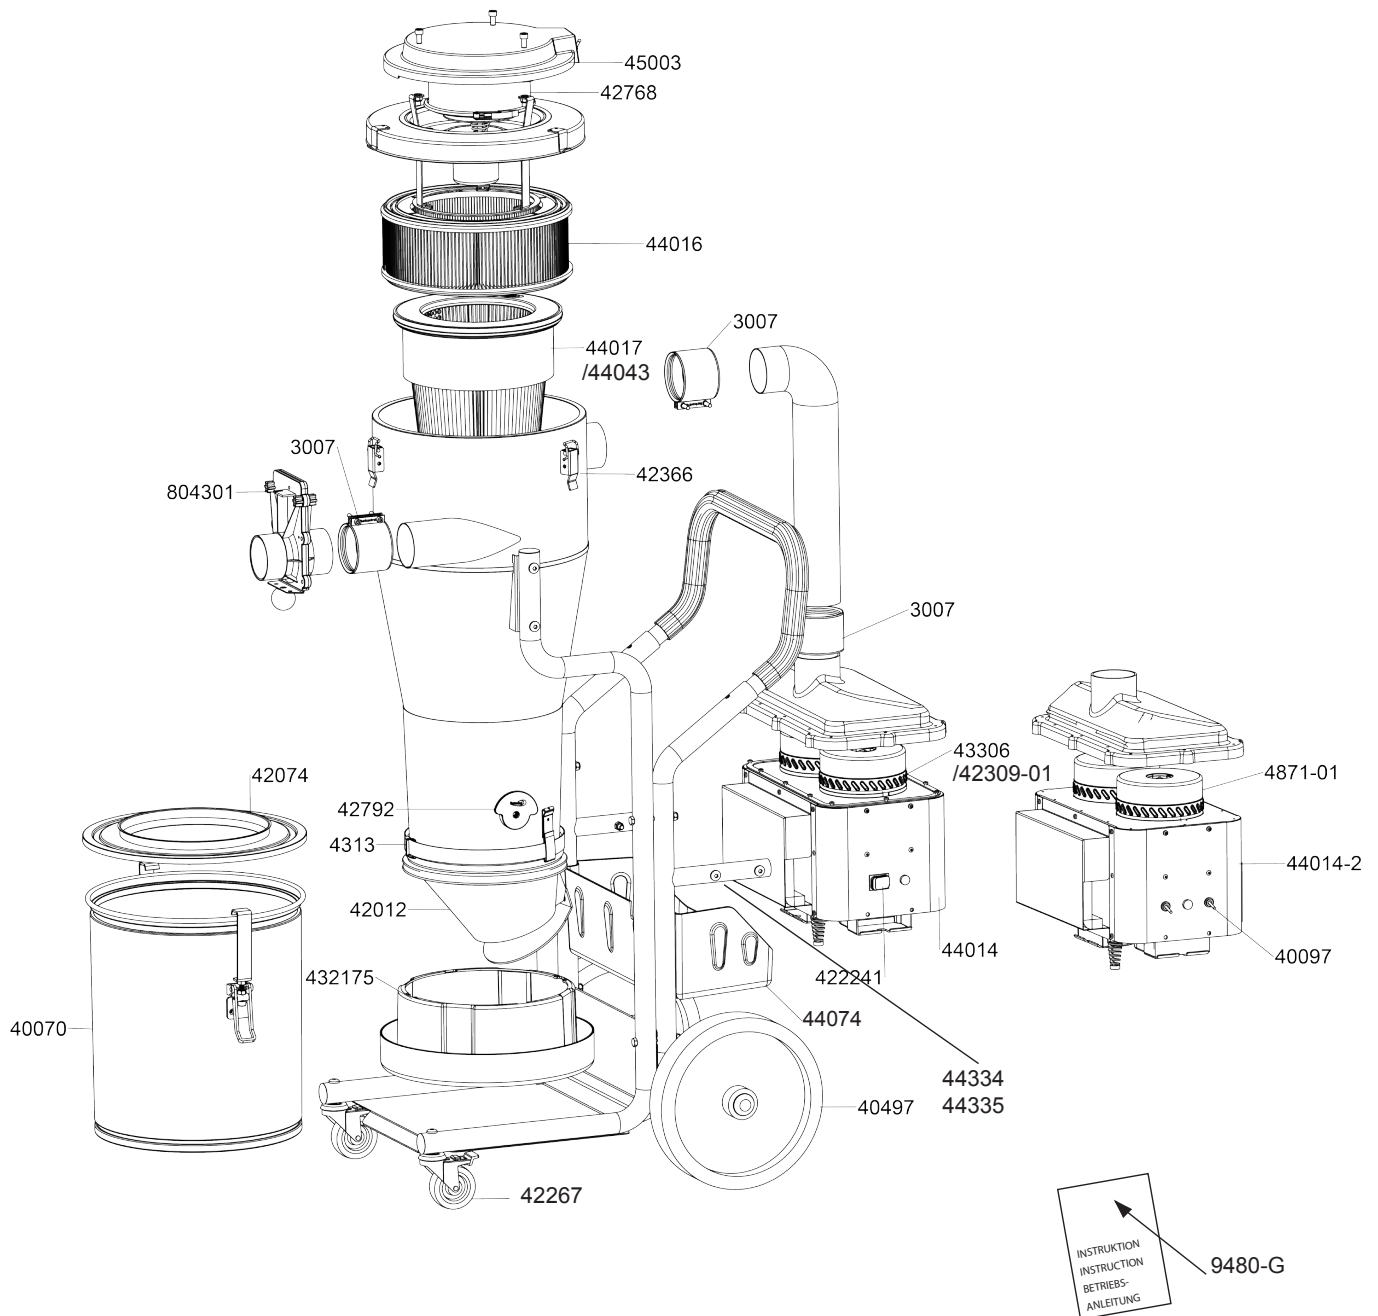

Reservdelar
Onderdelen

Spare Parts
Lista de recambios

Ersatzteile

Pieces detachees
Varasoat **Reservedele**

Svenska

Art nr	Benämning
3007	Skarv 76
40070	Behållare, 40 l plåt
40097	Strömbrytare 110 V
40497	Hjul, D=300
42012	Kona med Klaff
42074	Bottenlock
422241	Strömbrytare
42267	Länkhjul, H=100, låsbart
42309-01	Motor eco 1285 W 230 V
42366	Spännlås

Art nr	Benämning
44043	Finfilter Cellulosa
44074	Korg
44334	Termostat 90° C
44335	Resetknapp
45003	Plastlock
4871-01	Motor, 1050 W 110 V
804301	Skjutspjäll, 76 man
9480-G	Bruksanvisning i original DC Tromb 400a/c/L

Français

Art N°	Description	Art N°	Description	Art N°	Description
3007	Jonction 76	42366	Serrure de tension	44016	Microfiltre HEPA
40070	Conteneur, tole, 40 l	42768	Systèmes de Nettoyage	44017	Filtre fin en polyester
40097	Disjoncteur 110V	42792	Titulaire Sac	44043	Filtre fin en cellulose
40497	Roues, D=300	4313	Courroie de Serrage, L=1,0 m	44074	Panier
42012	Cone avec Clapet	432175	Longopac titulaire	44334	Thermostat 90° C
42074	Verrouiller en bas	43306	Moteur, 1485 W 230 V	44335	Bouton de réinitialisation
422241	Interrupteur	44014	Paquet de moteur complet	45003	Couvercle en plastique
42267	Roulette Pivotante H=100, verrouillable	44014-2	Paquet de moteur complet 115V US/CAN	4871-01	Moteur,1050 W 110 V
42309-01	Motor eco 1285 W 230 V			804301	Registre a coulisse man 76
				9480-G	Notice originale DC Tromb 400/a/c/L/