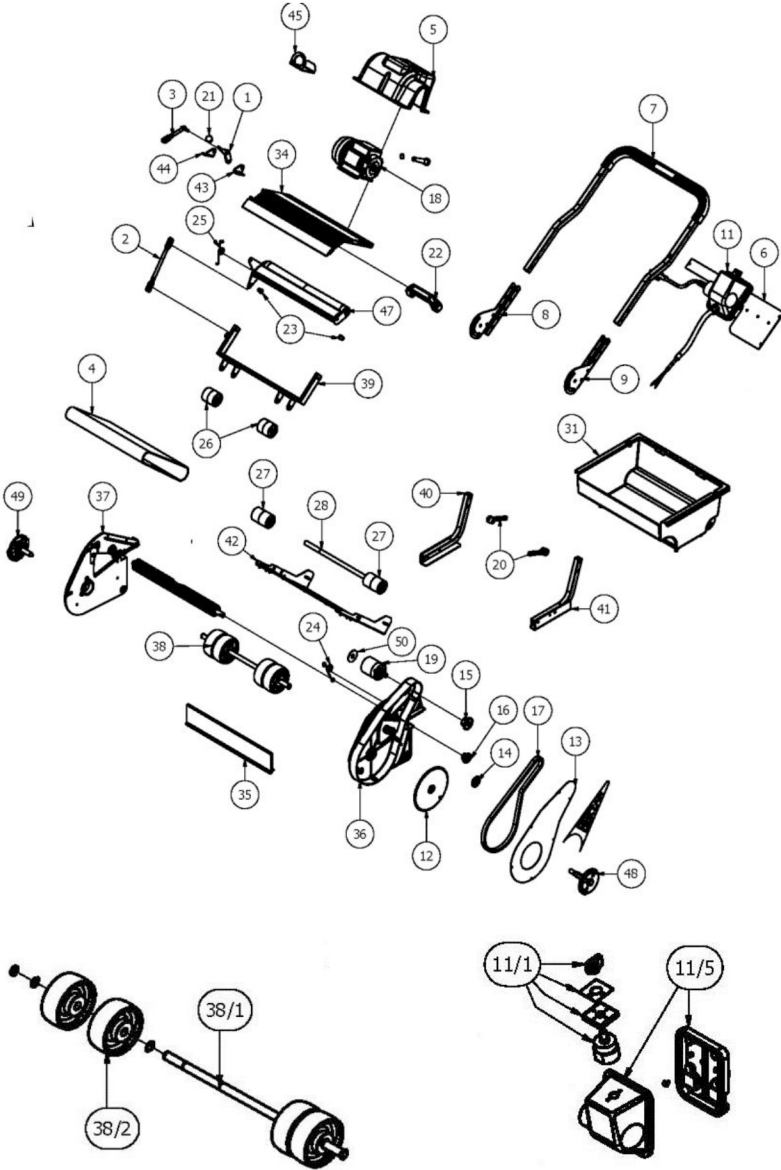

# Schematic & Pricing Parts

## SMBERTA (BERTA ADV)

Drawing

Number in Drawing	Item # for order
-------------------	------------------

19	P-300EP01D
20	P-305MF01C
21	P-305PF01D
22	P-306IP03C
23	P-310BS15D
24	P-314TO03D
25	P-314TO06D
26	P-315CB01D
27	P-315CB16A
28	P-317RU04D
31	P-326BE01A
34	P-399ES01D
35	P-399ES02D
36	P-399FA01A
37	P-399FA02A
38.1	P-317PR02D
38.2	P-315CR05C

# SMBERTA (BERTA ADV)

Drawing

Number in Drawing	Item # for order
-------------------	------------------

40	P-399LA09D
41	P-399LA11D
42	P-399LA12A-ADV
42.1	P-399IN02D
42.3	P-141FU03D
42.4	P-141FU01D
43	P-399LA13D
44	P-399LA14D
45	P-399LA16D
47	P-399RS02A
48	P-399SM01A
49	P-399SM02A
50	P-399ROND48
11.1	P-236IN02C
11.5	P-246PC01D