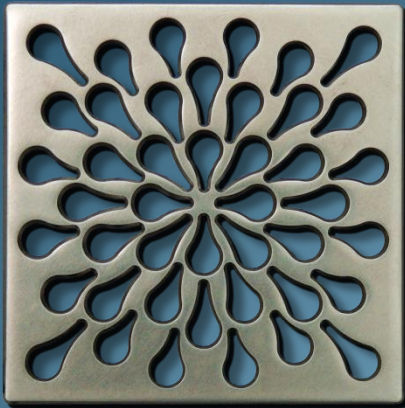

E4813-PS DIAMOND

E4810-ORB CLASSIC

E4811-PS PARALLEL

E4804-SS NAVAJO

12 D E S I G N S T O S E L E C T F R O M

E4805-SS SPLASH

ebbe  
**UNIQUE**<sup>®</sup>  
*Series*  
*Grates*  
SOLID METAL

E4812-BS BUBBLES