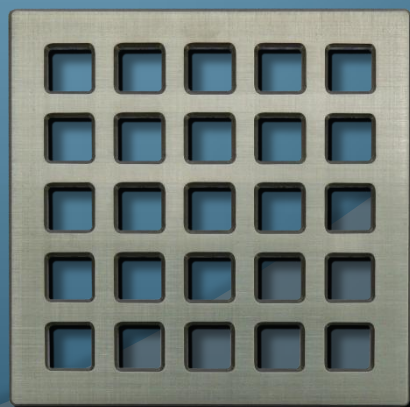

ebbe  
**UNIQUE**<sup>®</sup>  
*Series*  
*Grates*  
SOLID METAL

E4801-ORB PRAIRIE

E4812-PS BUBBLES

E4814-PS TSUNAMI

E4803-BS QUADRA

12 DESIGNS TO SELECT FROM

E4807-ORB WEAVE

ebbe  
**UNIQUE**<sup>®</sup>  
*Series*  
*Grates*  
SOLID METAL

E4813-PS DIAMOND

E4810-ORB CLASSIC

E4811-PS PARALLEL

E4804-SS NAVAJO

12 D E S I G N S T O S E L E C T F R O M

E4805-SS SPLASH

ebbe  
**UNIQUE**<sup>®</sup>  
*Series*  
*Grates*  
SOLID METAL

E4812-BS BUBBLES