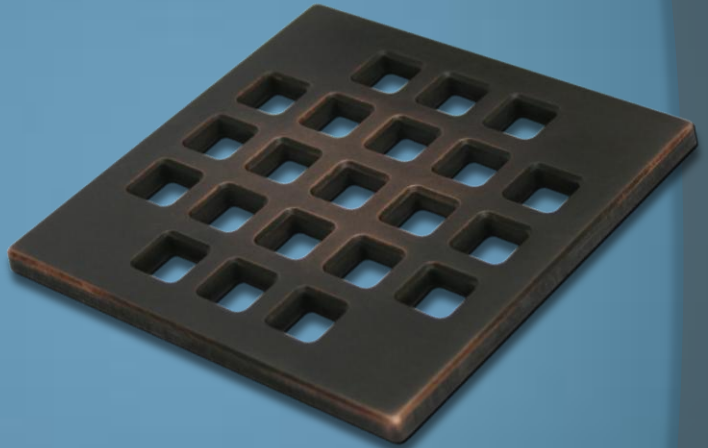

ebbe  
**UNIQUE**<sup>®</sup>  
*Series*  
*Grates*  
SOLID METAL

E4801-ORB PRAIRIE

E4812-PS BUBBLES

E4814-PS TSUNAMI

E4803-BS QUADRA

12 DESIGNS TO SELECT FROM

E4807-ORB WEAVE

ebbe  
**UNIQUE**<sup>®</sup>  
*Series*  
*Grates*  
SOLID METAL

E4813-PS DIAMOND

E4810-ORB CLASSIC

E4811-PS PARALLEL

E4804-SS NAVAJO

12 D E S I G N S T O S E L E C T F R O M

E4805-SS SPLASH

ebbe  
**UNIQUE**<sup>®</sup>  
*Series*  
*Grates*  
SOLID METAL

E4812-BS BUBBLES