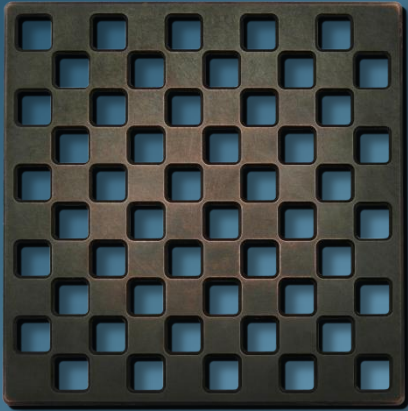

ebbe  
**UNIQUE**<sup>®</sup>  
*Series*  
*Grates*  
SOLID METAL

E4801-ORB PRAIRIE

E4812-PS BUBBLES

E4814-PS TSUNAMI

E4803-BS QUADRA

12 DESIGNS TO SELECT FROM

E4807-ORB WEAVE

ebbe  
**UNIQUE**<sup>®</sup>  
*Series*  
*Grates*  
SOLID METAL

E4813-PS DIAMOND

E4810-ORB CLASSIC

E4811-PS PARALLEL

E4804-SS NAVAJO

12 D E S I G N S T O S E L E C T F R O M

E4805-SS SPLASH

ebbe  
**UNIQUE**<sup>®</sup>  
*Series*  
*Grates*  
SOLID METAL

E4812-BS BUBBLES