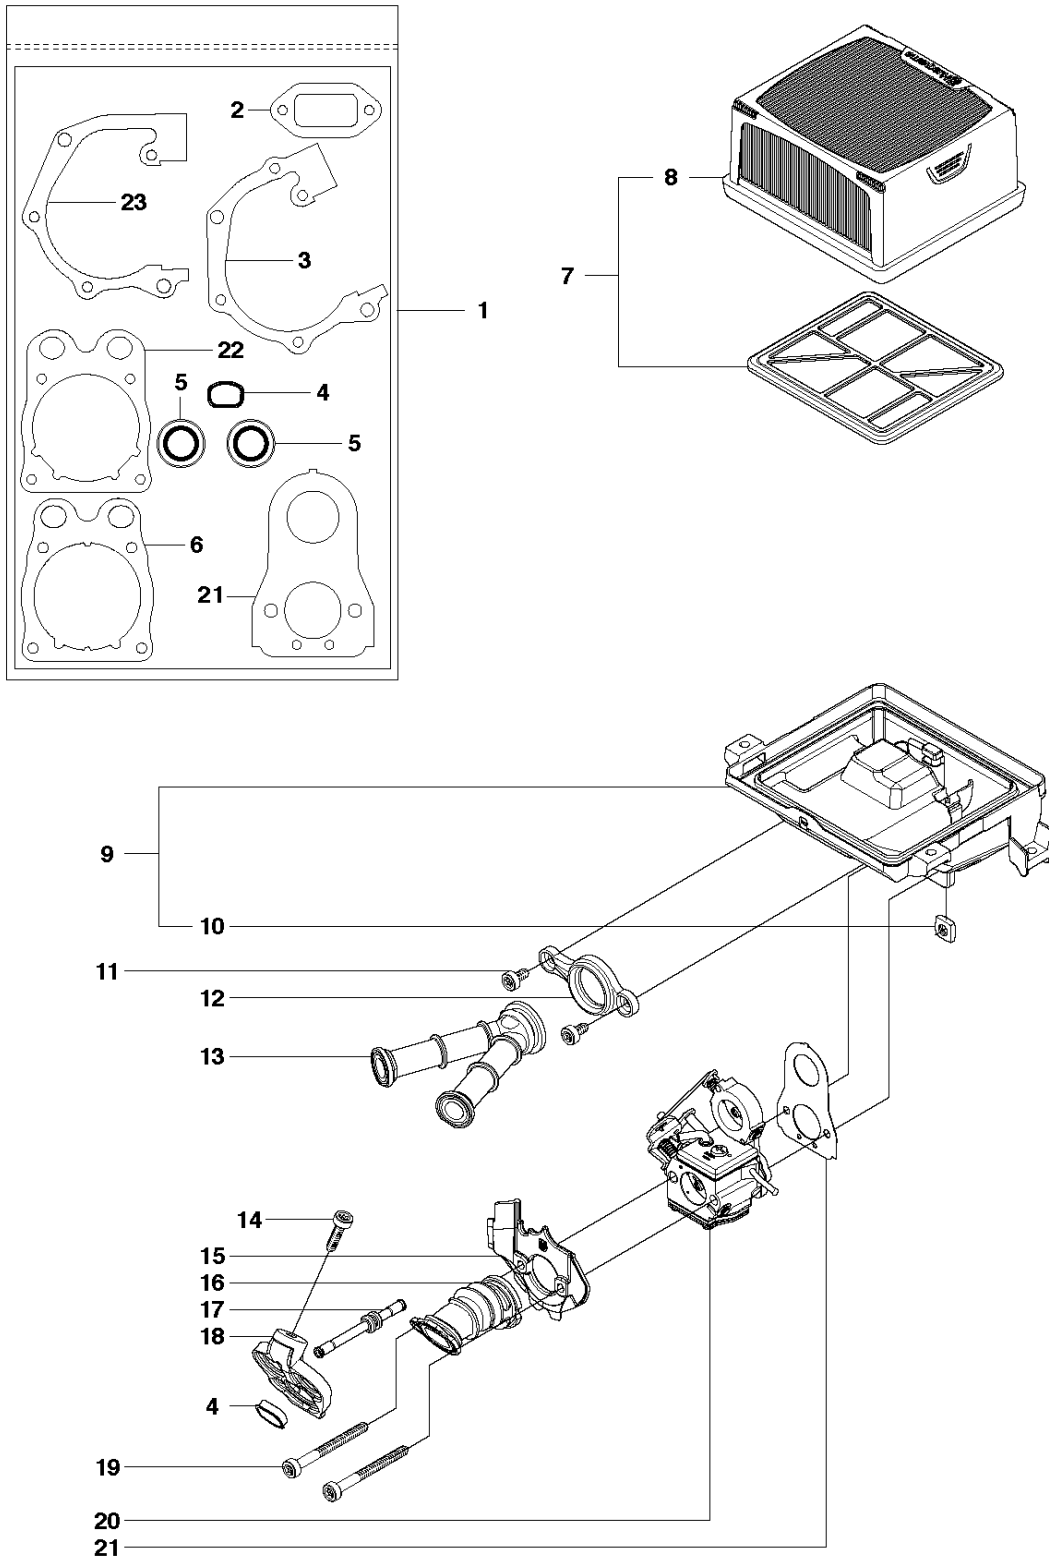

L K760 Cut-n-Break
AIR FILTER

AIR FILTER

K760 CUT-N-BREAK, 2013-06

Ref	Part No	Description	Remark	QTY KIT
1	581 35 74-01	GASKET KIT	incl. 2 - 6, 21 - 23	1
2	506 37 69-02	GASKET		1
3	506 37 70-03	GASKET		1
4	544 21 93-02	INSERT		1
5	503 26 02-04	SEALING RING	Blue	1
6	581 28 53-01	GASKET		1
7	574 36 23-01	AIR FILTER ASSY	Incl. 8	1
8	525 47 06-01	AIR FILTER ASSY		1
9	575 35 40-01	CARBURETTOR BRACKET	Incl. 10	1
10	581 77 48-01	NUT		4
11	503 21 53-10	SCREW ITXSCM		2
12	506 37 06-01	FLANGE INLET PIPE		1
13	525 73 32-01	INLET PIPE		1
14	503 21 53-20	SCREW ITXSCM		1
15	576 89 01-01	HEAT SHIELD		1
16	525 73 31-01	INLET PIPE		1
17	578 76 07-01	IMPULSE HOSE		1
18	574 23 18-01	PLATE		1
19	503 21 53-56	SCREW ITXSCM		2
20	578 24 34-01	CARBURETTOR	Zama C3-EL53	1
21	506 37 68-04	GASKET		1
22	506 37 67-01	CYLINDER		1
23	506 37 70-02	GASKET		1