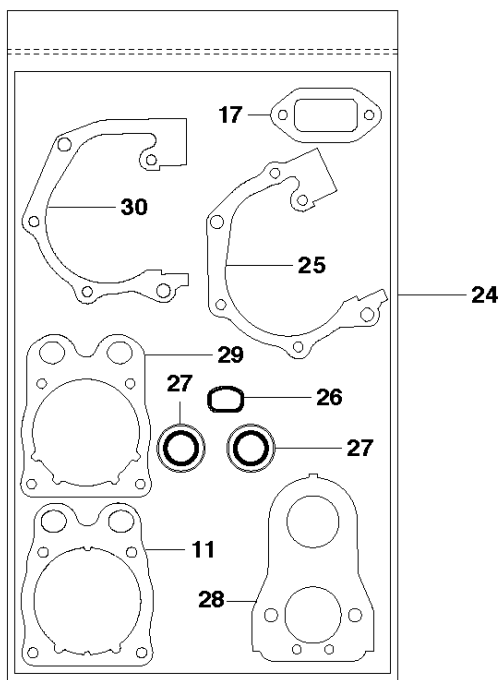

D K760 Cut-n-Break
CYLINDER, PISTON & MUFFLER

CYLINDER, PISTON & MUFFLER

K760 CUT-N-BREAK, 2013-06

Ref	Part No	Description	Remark	QTY KIT
1	505 42 45-01	ANTIVIBRATION ELEMENT		1
2	544 06 12-01	SCREW ITXSCM		1
3	503 71 53-01	DECOMPRESSION VALVE		1
4	503 55 22-01	PLUG		1
5	503 21 53-40	SCREW ITXSCM		4
6	576 71 76-02	SLEEVE		4
7	581 47 61-01	CYLINDER ASSY	Incl. 8 - 13	1
8	503 21 53-16	SCREW ITXSCM		2
9	506 36 88-01	BRACKET		1
10	574 23 18-01	PLATE		1
11	581 28 53-01	GASKET		1
12	506 37 24-02	PISTON ASSY	Incl. 13 - 15	1
13	577 57 24-01	NEEDLE BEARING		1
14	503 28 90-47	PISTON RING		2
15	737 43 12-00	SNAP RING		2
16	506 37 58-02	COOLING AIR CONDUCTOR		1
17	506 37 69-02	GASKET		1
18	506 36 42-04	MUFFLER ASSY		1
19	503 21 53-40	SCREW ITXSCM		2
20	503 21 53-56	SCREW ITXSCM		1
21	503 21 53-25	SCREW ITXSCM		1
22	503 23 04-02	WASHER		1
23	581 77 48-01	NUT		1
24	581 35 74-01	GASKET KIT	Incl. 11, 17, 25 - 30	1
25	506 37 70-03	GASKET		1
26	544 21 93-02	INSERT		1
27	503 26 02-04	SEALING RING	Blue	2
28	506 37 68-04	GASKET		1
29	506 37 67-01	CYLINDER		1
30	506 37 70-02	GASKET		1