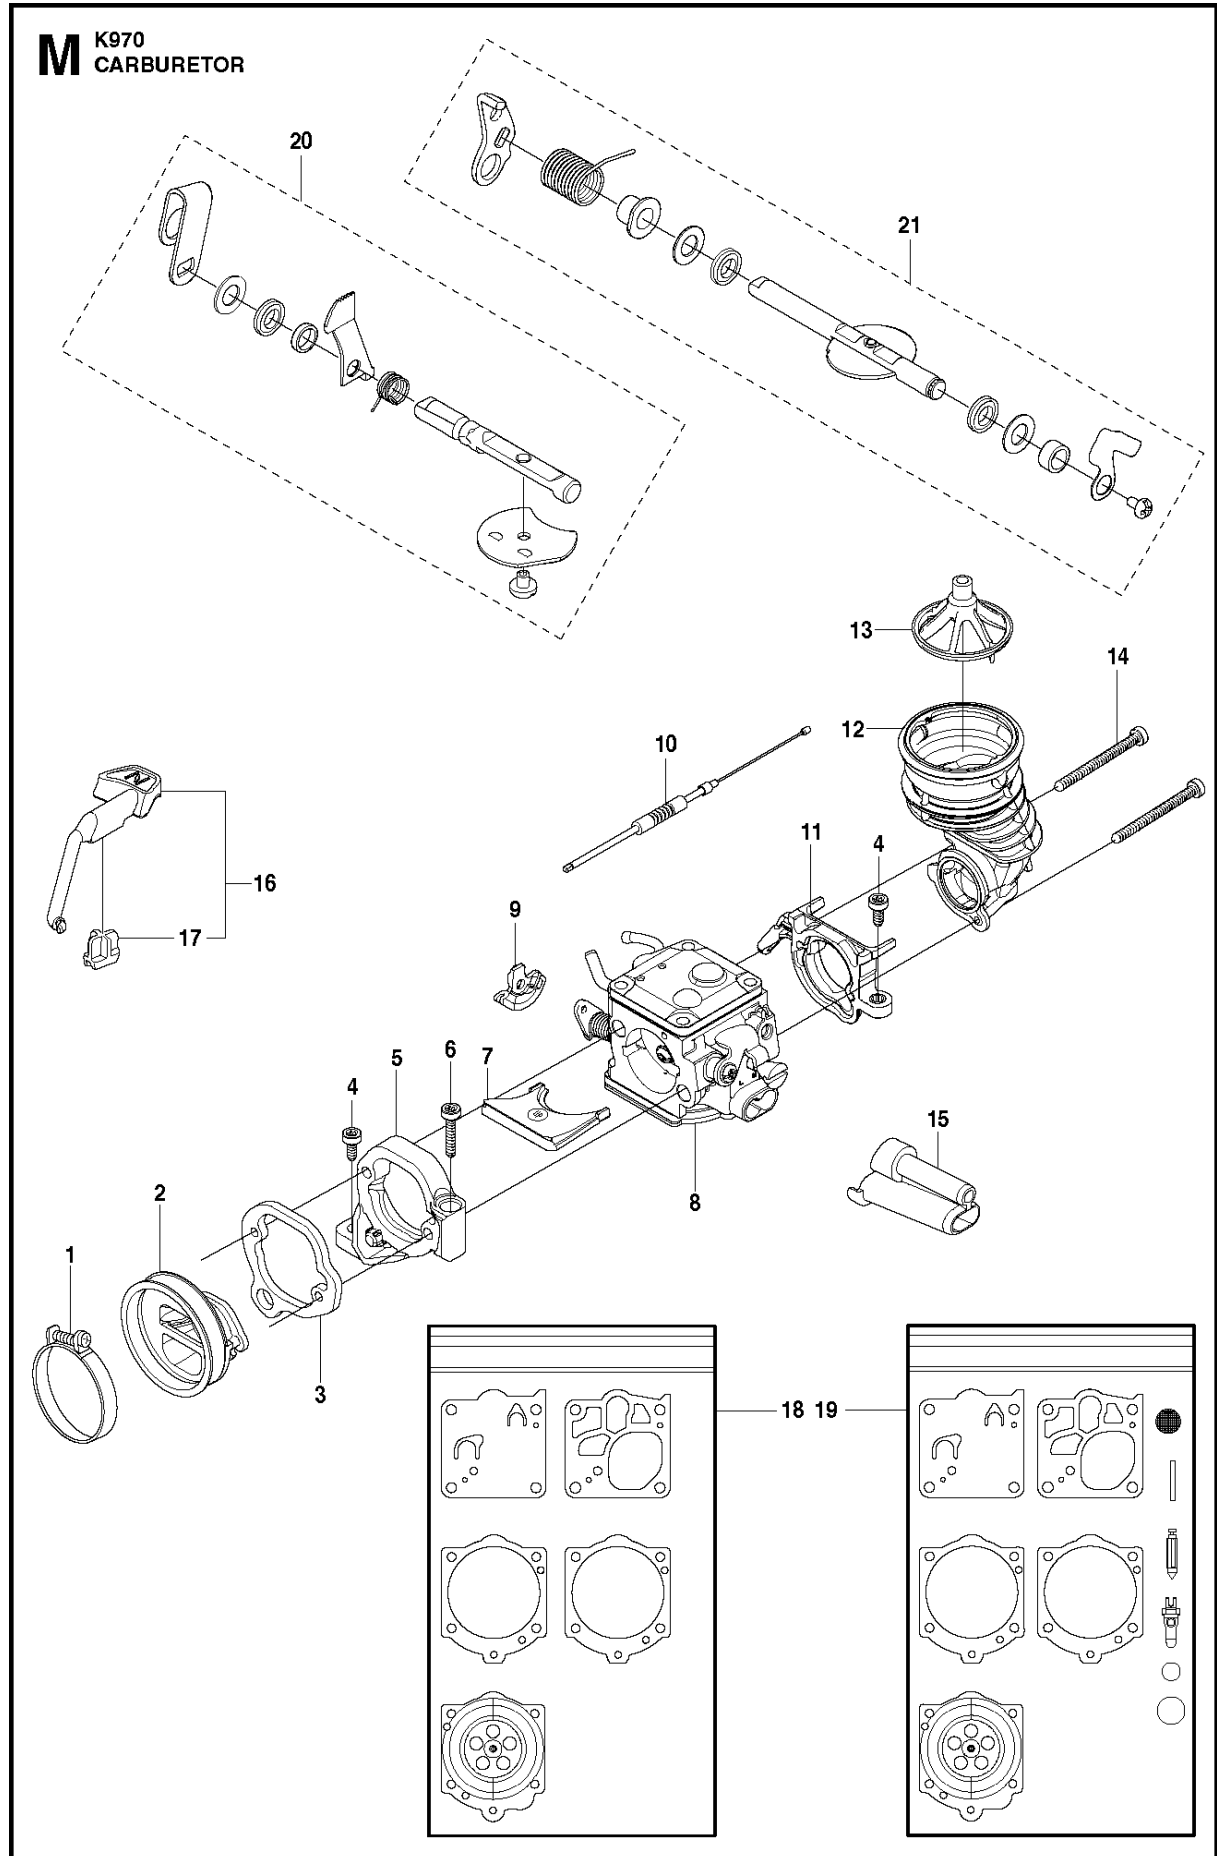

CARBURETOR

K970, K970 RESCUE, 575697201, 2010-05

Ref	Part No	Description	Remark	QTY KIT
1	505 28 33-06	HOSE CLAMP		1
2	506 41 41-01	INLET PIPE		1
3	544 15 01-01	FLANGE		1
4	503 21 53-16	SCREW ITXSCM		2
5	544 11 39-01	CONSOLE		1
6	503 21 53-30	SCREW ITXSCM		1
7	506 41 42-01	PLATE		1
8	522 94 20-01	CARBURETTOR		1
9	505 14 84-01	LEVER		1
10	576 49 04-01	THROTTLE CABLE ASSY		1
11	522 85 62-01	FLANGE INLET PIPE		1
12	521 92 67-01	INLET PIPE		1
13	510 24 39-01	FILTER		1
14	501 97 18-01	SCREW ITXSCM		2
15	544 23 26-01	CHISEL GUIDE		1
16	506 23 20-11	CHOKE		1
17	506 27 25-01	WEAR PROTECTION		1
18	502 44 58-01	GASKET KIT		1
19	502 44 59-01	REPAIR KIT		1
21	593 77 69-01	THROTTLE SHAFT		1
20	593 77 77-01	CHOKE SHAFT		1