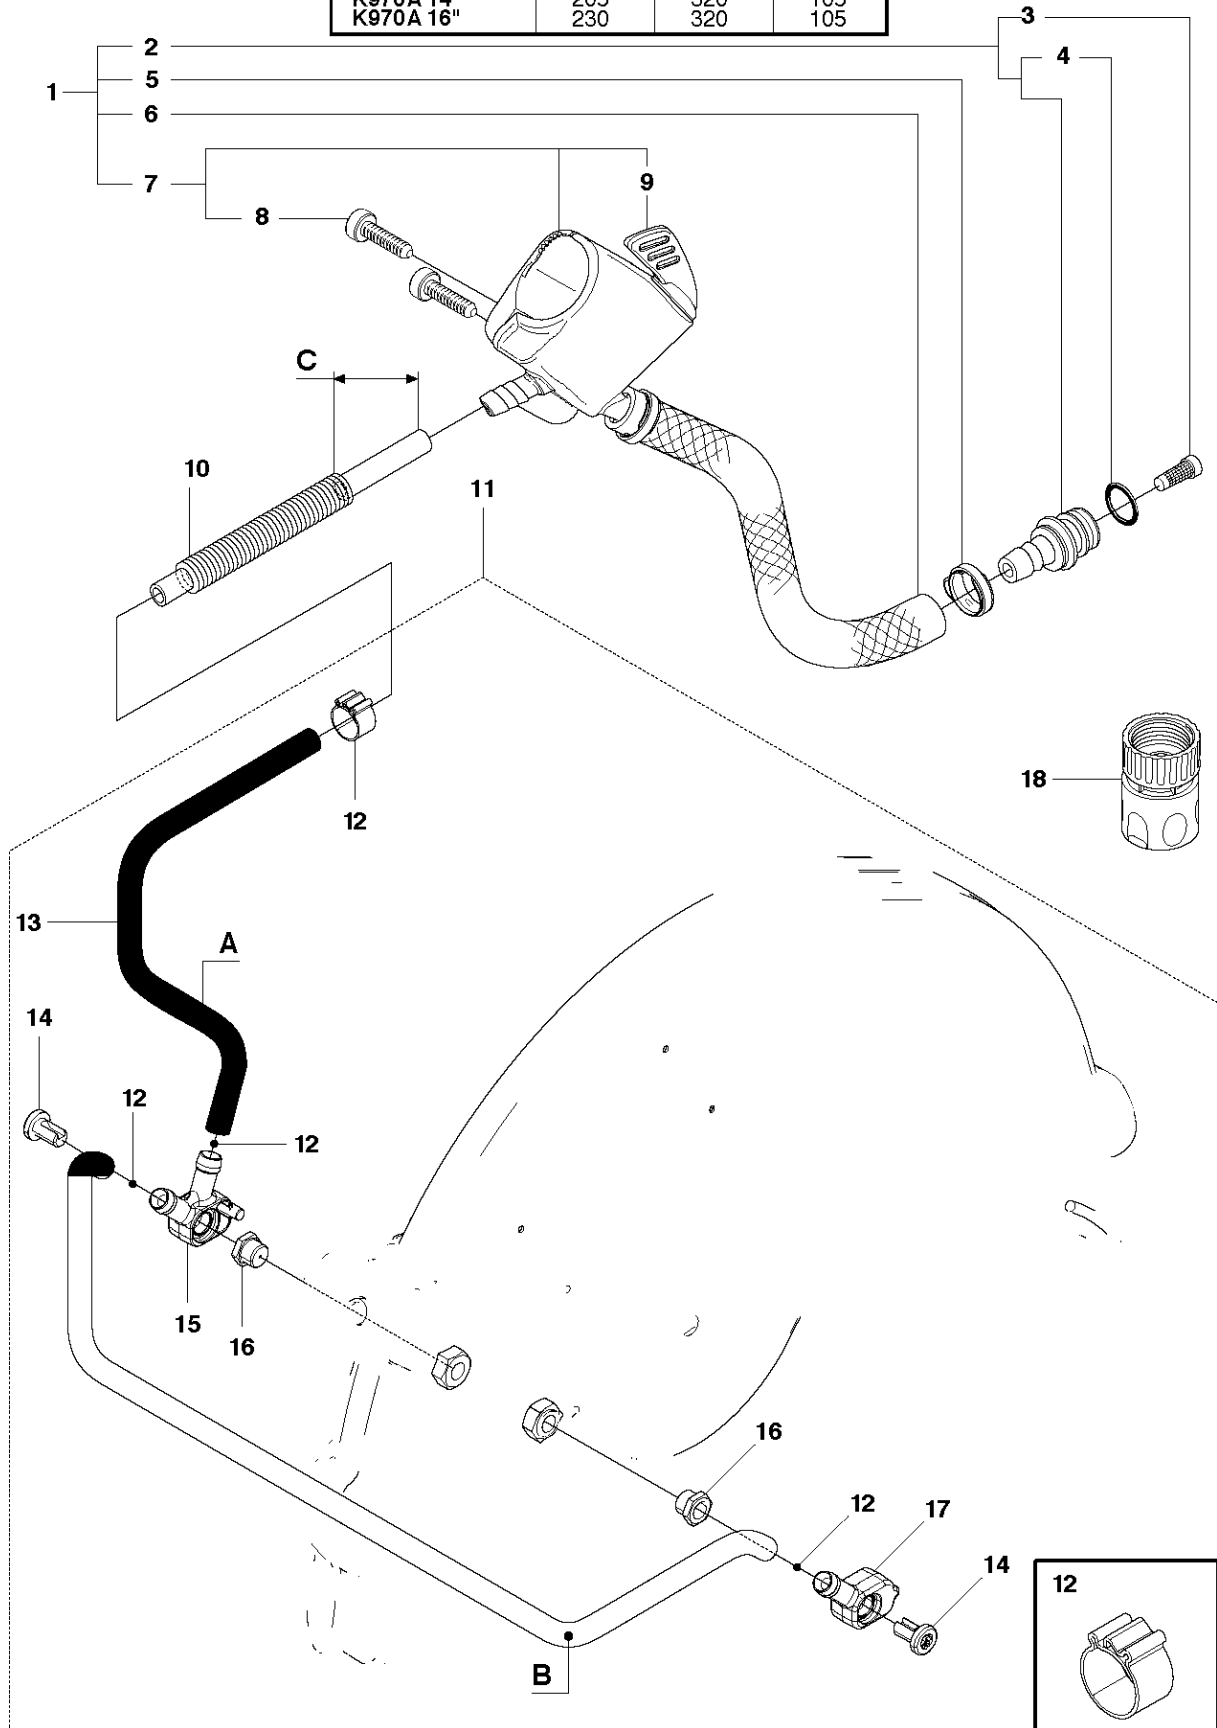

P K970

	A (mm)	B (mm)	C (mm)
K970A 12"	165	320	----
K970A 14"	205	320	105
K970A 16"	230	320	105