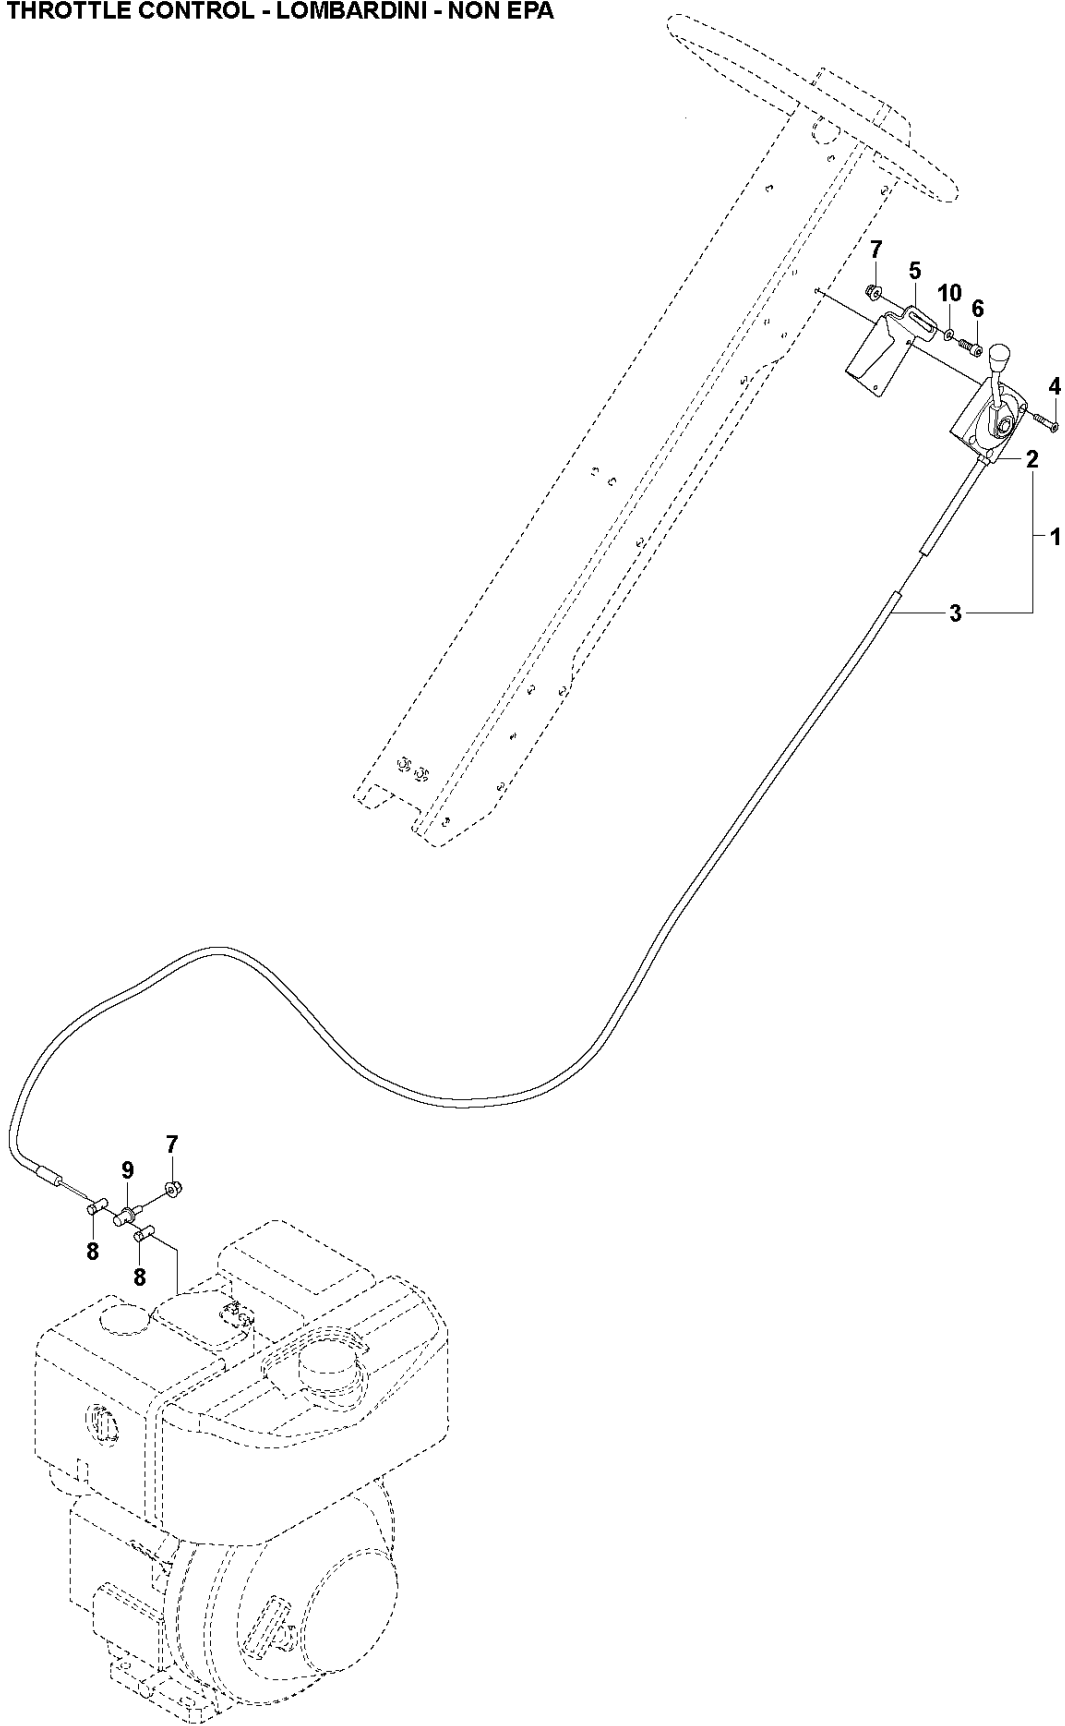

T LG 400
THROTTLE CONTROL - LOMBARDINI - NON EPA

THROTTLE CONTROL - LOMBARDINI - NON EPA LG 400, 967855401, 967855402, 967896401, 967896403, 2019-08

Ref	Part No	Description	Remark	QTY	KIT
1	594 64 64-01	THROTTLE CONTROL		1	
2	594 49 07-01	LEVER		1	1
3	594 65 14-01	CABLE		1	1
4	594 74 71-01	SCREW	M5 x 30 mm A2-70	4	
5	594 64 51-01	BRACKET		1	
6	595 03 42-01	SCREW	M6 x 16 mm 8.8 A2K	1	
7	595 11 26-01	NUT	M6 x 1 mm A2K	2	
8	594 33 12-01	NIPPLE		2	
9	594 64 65-01	NIPPLE		1	
10	595 03 65-01	WASHER	6.4 x 12 x 1.5 mm, 0.25 x 0.47 x 0.06 in. 300 HV	1