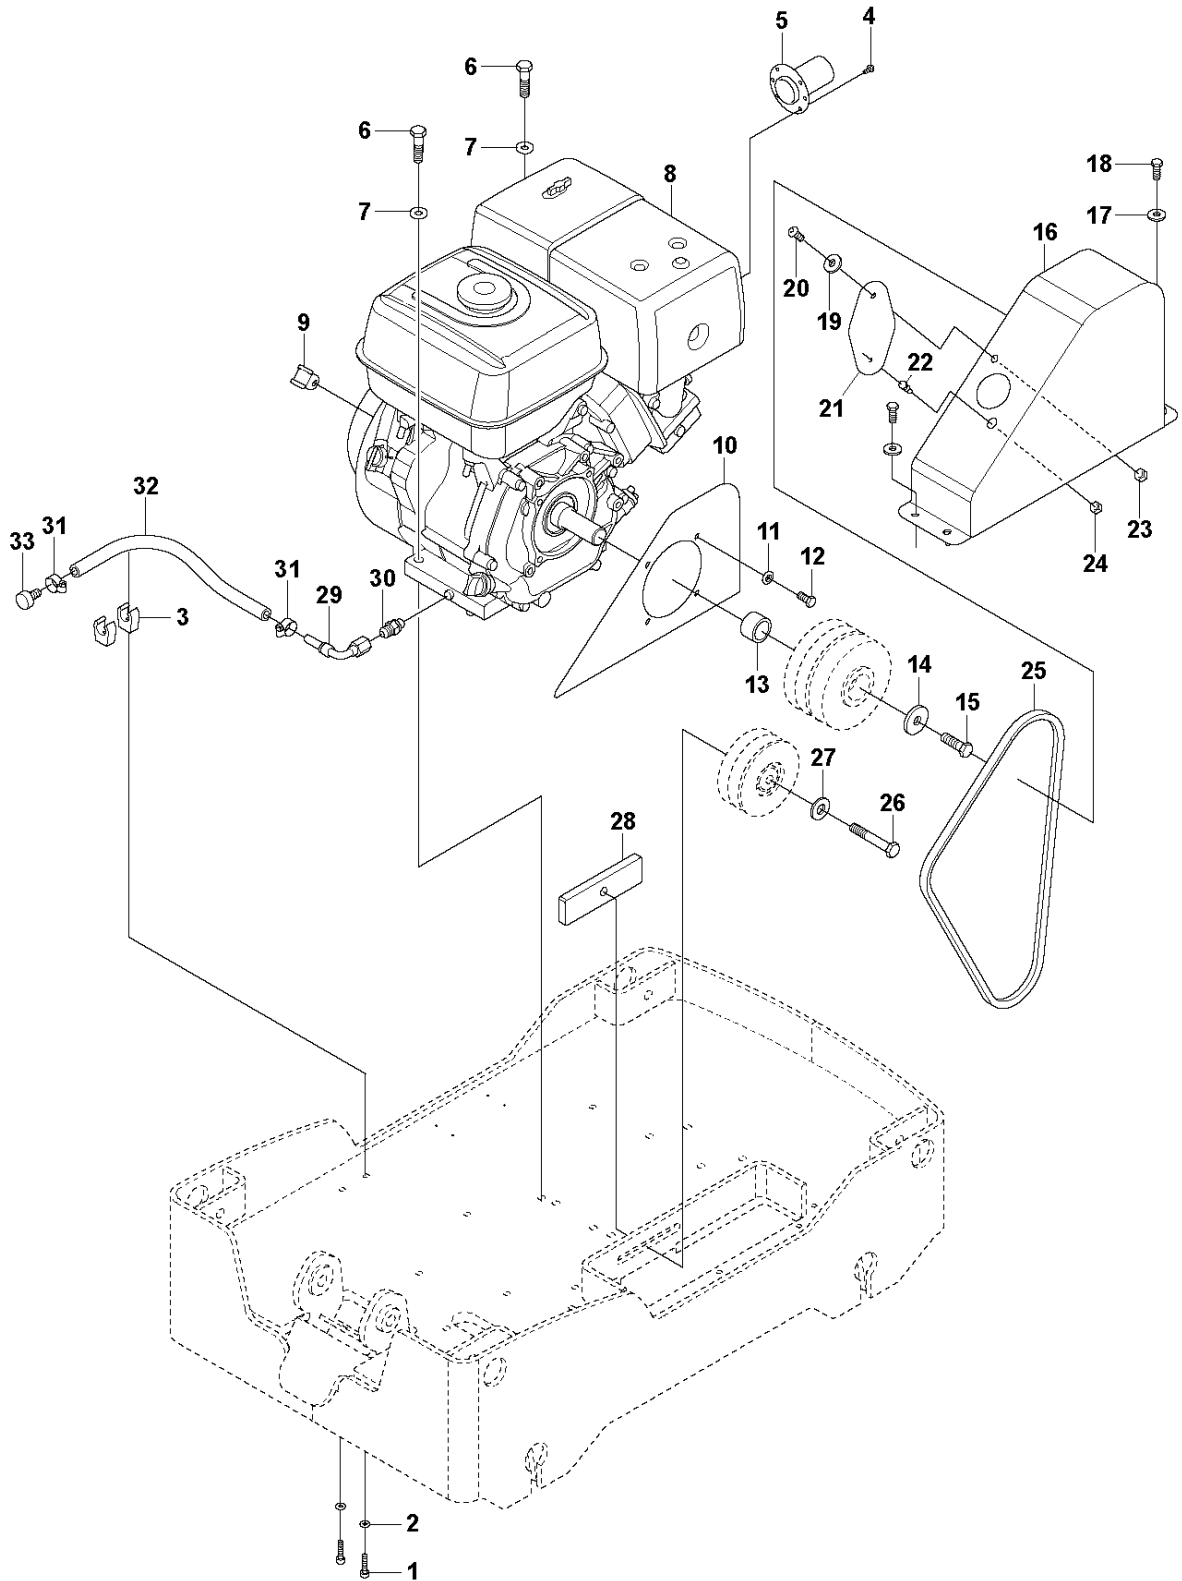

D LG 400
ENGINE INSTALLATION - HONDA

ENGINE INSTALLATION - HONDA LG 400, 967855401, 967855402, 967896401, 967896403, 2019-08

Ref	Part No	Description	Remark	QTY KIT
1	595 34 81-01	SOCKET		2
2	595 03 65-01	WASHER		2
3	594 33 10-01	CLIP		2
4	595 06 40-01	SCREW		6
5	594 49 17-01	EXHAUST PIPE		1
6	595 34 48-01	SCREW		4
7	594 74 74-01	WASHER		4
8	595 17 79-01	ENGINE		1
9	595 03 75-01	CLAMP		2
10	595 50 32-01	GUARD		1
11	595 03 66-01	WASHER		4
12	594 11 79-01	SCREW		4
13	595 21 30-01	SPACER		1
14	595 19 39-01	WASHER		1
15	595 03 34-01	SCREW		1
16	594 95 89-01	COVER		1
17	595 03 66-01	WASHER		4
18	594 11 79-01	SCREW		4
19	594 53 52-01	WASHER		1
20	594 53 50-01	SCREW	M08x25, A2-70, Black	1
21	594 49 11-01	PROTECTION		1
22	594 52 71-01	BALL JOINT		1
23	595 03 57-01	NUT		1
24	595 28 75-01	HEXAGON NUT		1
25	594 65 13-01	V-BELT		2
26	595 34 54-01	SCREW		1
27	595 11 28-01	WASHER		1
28	595 17 77-01	HOLDER		1
29	594 52 29-01	CONNECTOR		1
30	595 18 60-01	ADAPTER		1
31	595 45 46-01	CLAMP		2
32	594 14 78-01	HOSE		1
33	594 14 73-01	PLUG		1