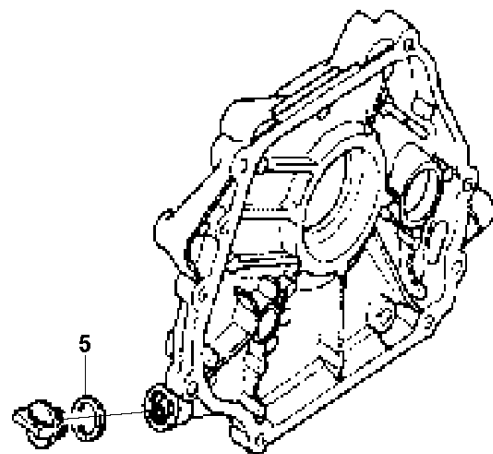

E LG 400
ENGINE - HONDA GX 390

5

ENGINE - HONDA

LG 400, 967855401, 967855402, 967896401, 967896403, 2019-08

Ref	Part No	Description	Remark	QTY	KIT
1	595 35 92-01	STARTER ASSY	Complete	1	
8	595 19 11-01	SUPPORT		1	1
7	594 76 03-01	GASKET		1	
10	595 05 13-01	SPARK PLUG		1	
13	594 20 40-01	SPARK PLUG		1	
8	595 13 12-01	GASKET		1	
14	595 04 94-01	GASKET		1	
22	595 04 93-01	NUT		1	
2	594 76 06-01	GASKET		2	
5	595 37 42-01	CAP		1