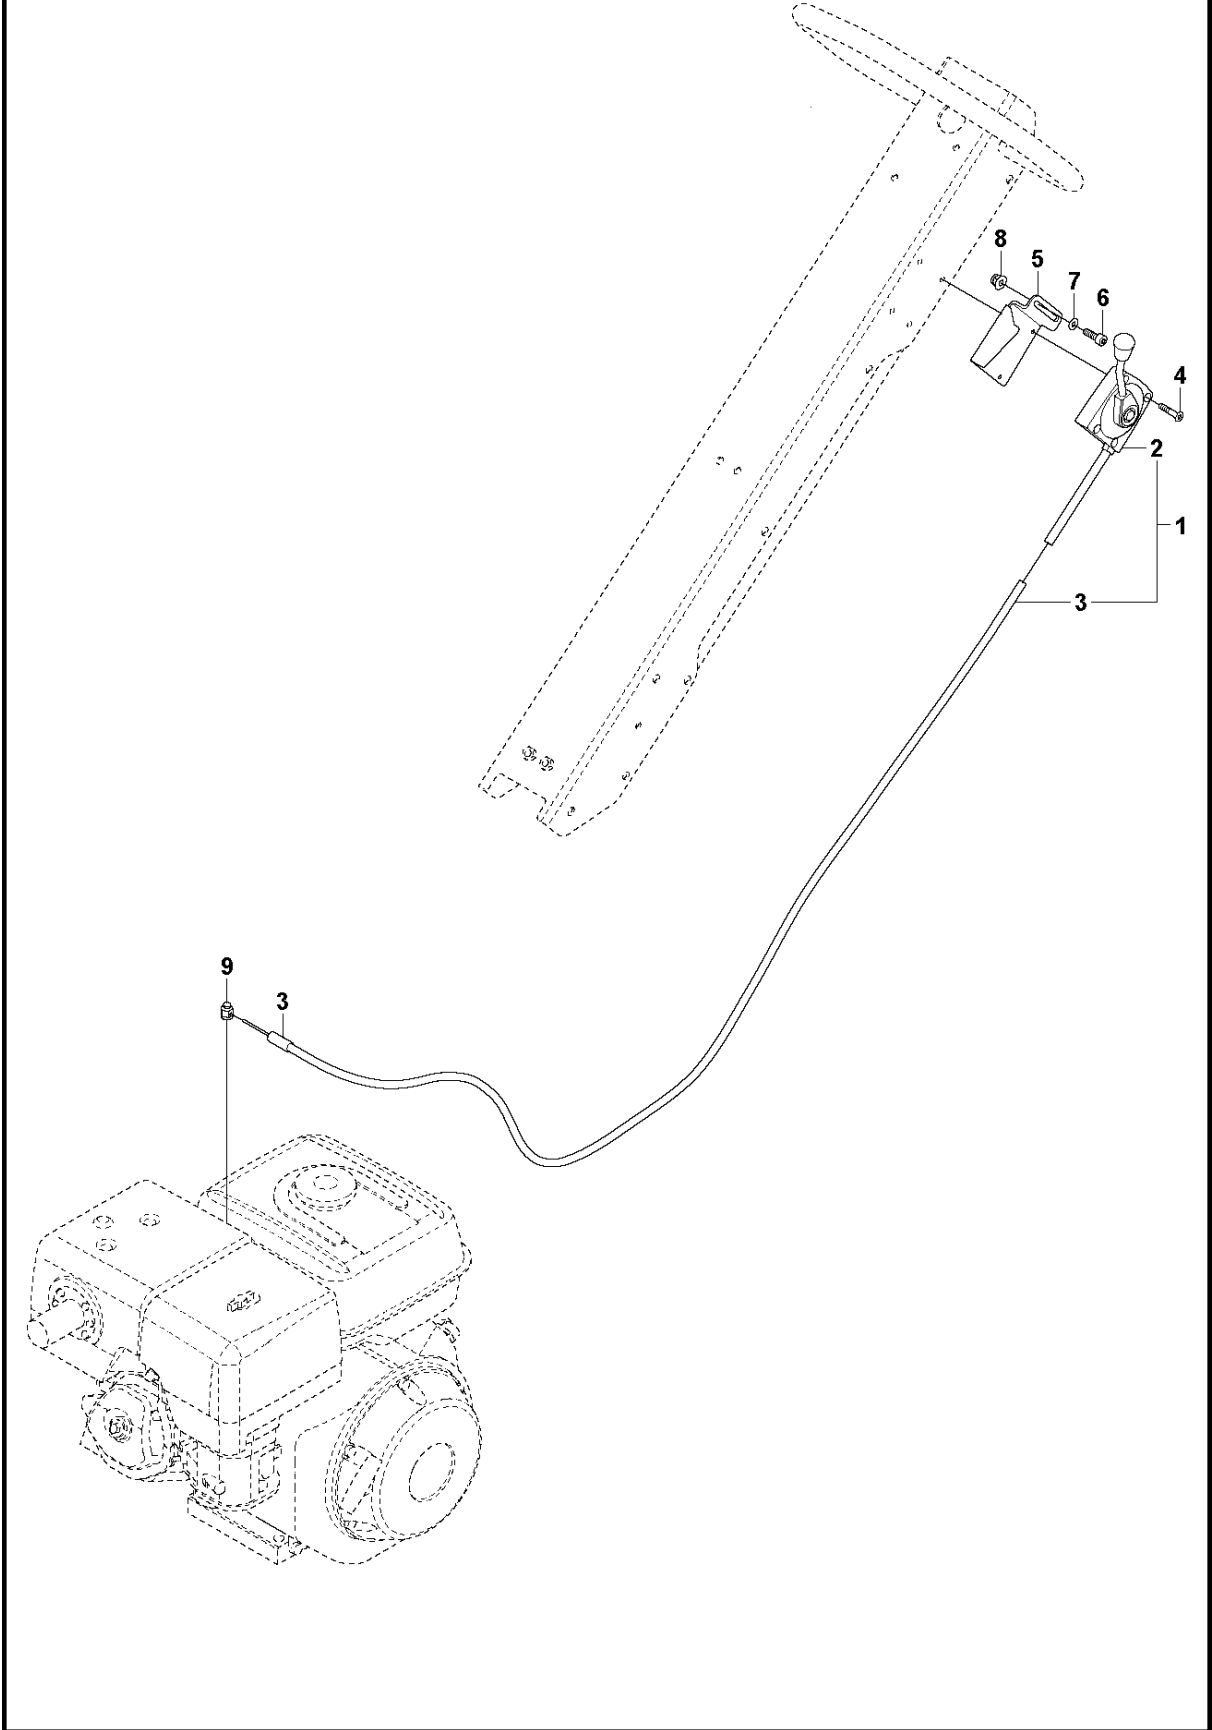

S LG 400
THROTTLE CONTROL - HONDA

THROTTLE CONTROL - HONDA LG 400, 967855401, 967855402, 967896401, 967896403, 2019-08

Ref	Part No	Description	Remark	QTY KIT
1	594 64 62-01	THROTTLE CONTROL		1
2	594 49 07-01	LEVER		1
3	594 64 63-01	CABLE		1
4	594 74 71-01	SCREW	M5 x 30 mm A2-70	4
5	594 64 51-01	BRACKET		1
6	595 03 42-01	SCREW	M6 x 16 mm 8.8 A2K	1
7	595 03 65-01	WASHER	6.4 x 12 x 1.5 mm, 0.25 x 0.47 x 0.06 in. 300 HV	1
8	595 11 26-01	NUT	M6 x 1 mm A2K	1
9	594 64 69-01	HOLDER		1