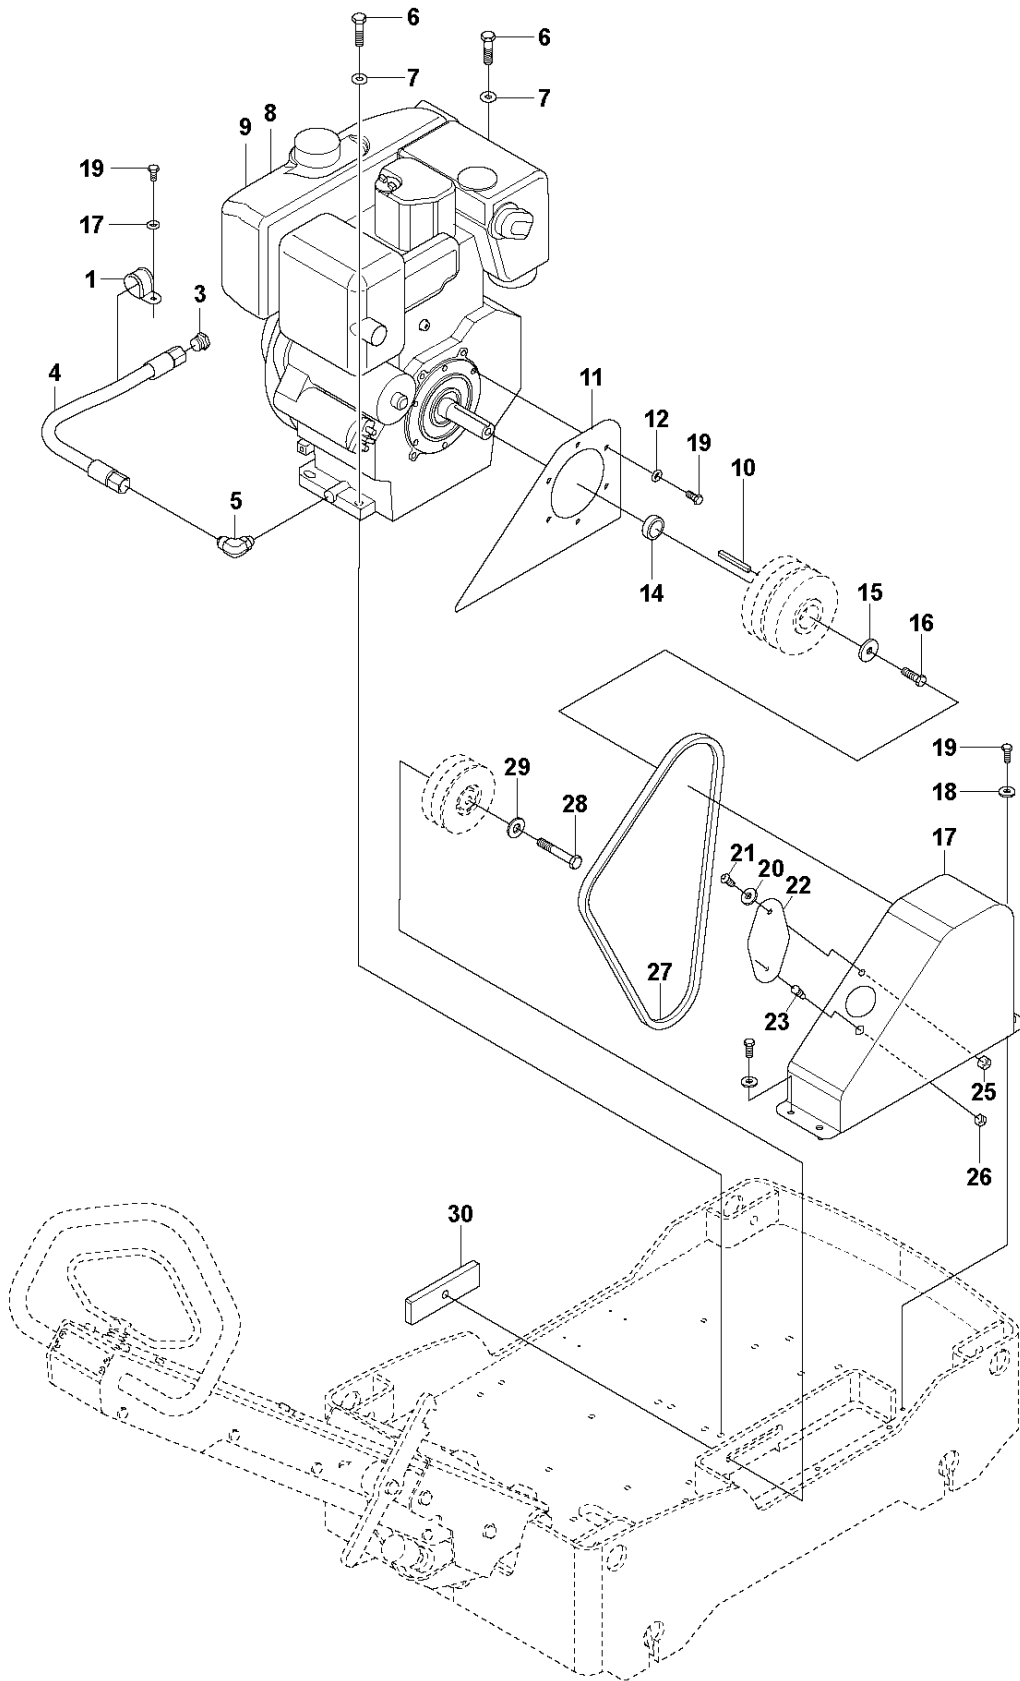

F LG 400
ENGINE INSTALLATION - LOMBARDINI

ENGINE INSTALLATION - LOMBARDINI LG 400, 967855401, 967855402, 967896401, 967896403, 2019-08

Ref	Part No	Description	Remark	QTY KIT
1	595 18 86-01	CLAMP		1
3	595 45 25-01	PLUG		1
4	595 17 81-01	HYDRAULIC HOSE		1
5	595 18 80-01	ADAPTER		1
6	595 34 48-01	SCREW		4
7	594 74 74-01	WASHER		4
8	595 50 34-01	ENGINE		1
9	594 49 23-01	ENGINE		1
10	594 36 86-01	KEY		1
11	595 21 29-01	BELT GUARD		1
12	595 03 66-01	WASHER		6
14	595 46 51-01	SPACER		1
15	594 85 88-01	WASHER		1
16	595 46 67-01	SCREW		1
17	594 95 89-01	COVER		1
18	595 03 66-01	WASHER		5
19	594 11 79-01	SCREW		4
20	594 53 52-01	WASHER		1
21	594 53 50-01	SCREW	M08x25, A2-70, Black	1
22	594 49 11-01	PROTECTION		1
23	594 52 71-01	BALL JOINT		1
25	595 03 57-01	NUT		1
26	595 28 75-01	HEXAGON NUT		1
27	594 33 29-01	BELT		2
28	595 34 54-01	SCREW		1
29	595 11 28-01	WASHER		1
30	595 17 77-01	HOLDER		1