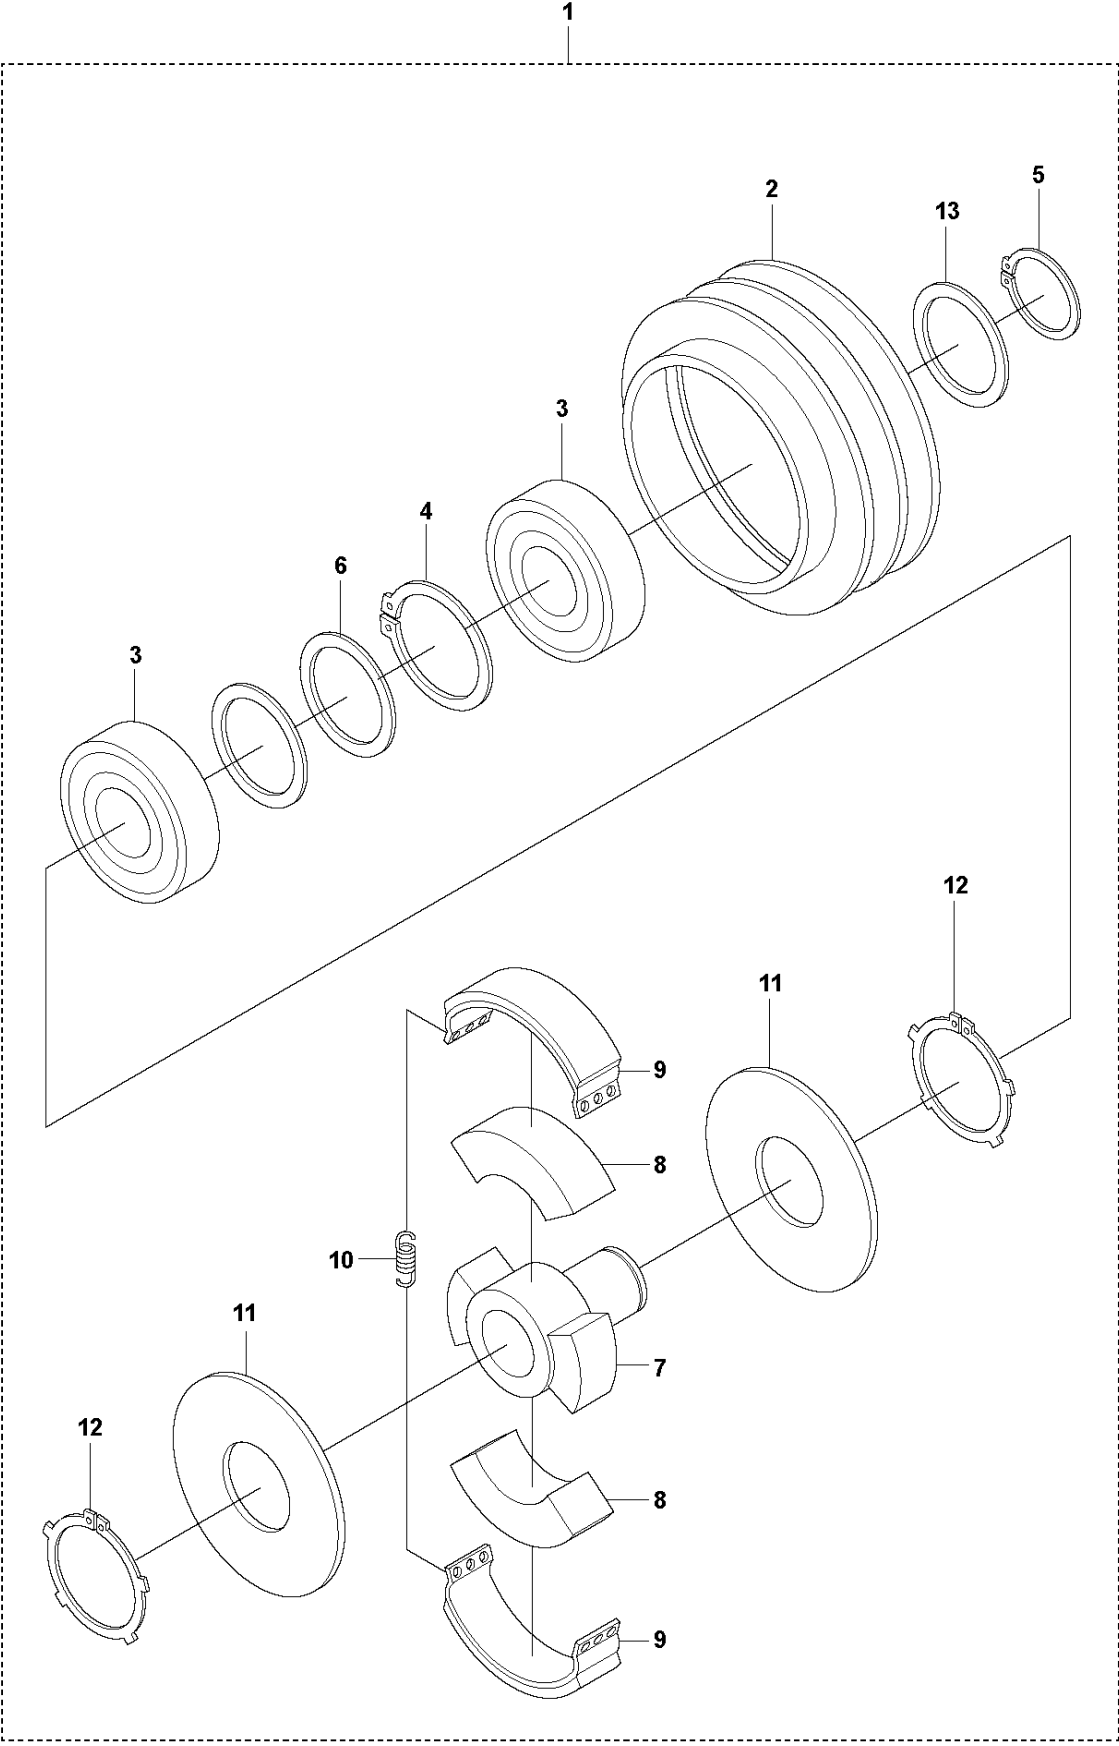

K LG 400
CENTRIFUGAL CLUTCH - LOMBARDINI

CENTRIFUGAL CLUTCH - LOMBARDINI LG 400, 967855401, 967855402, 967896401, 967896403, 2019-08

Ref	Part No	Description	Remark	QTY KIT
1	594 64 56-01	CENTRIFUGAL CLUTCH		1
2	594 65 79-01	PULLEY		1
3	594 60 76-01	BALL BEARING		2
4	595 19 30-01	RING		1
5	594 55 75-01	RETAINER RING		1
6	595 19 31-01	SHIM		2
7	594 65 78-01	HUB		1
8	594 60 78-01	WEIGHT		2
9	594 29 55-01	CLUTCH		2
10	594 65 77-01	SPRING		4
11	594 60 79-01	COVER		2
12	594 60 80-01	RING		2
13	595 19 32-01	SHIM		1