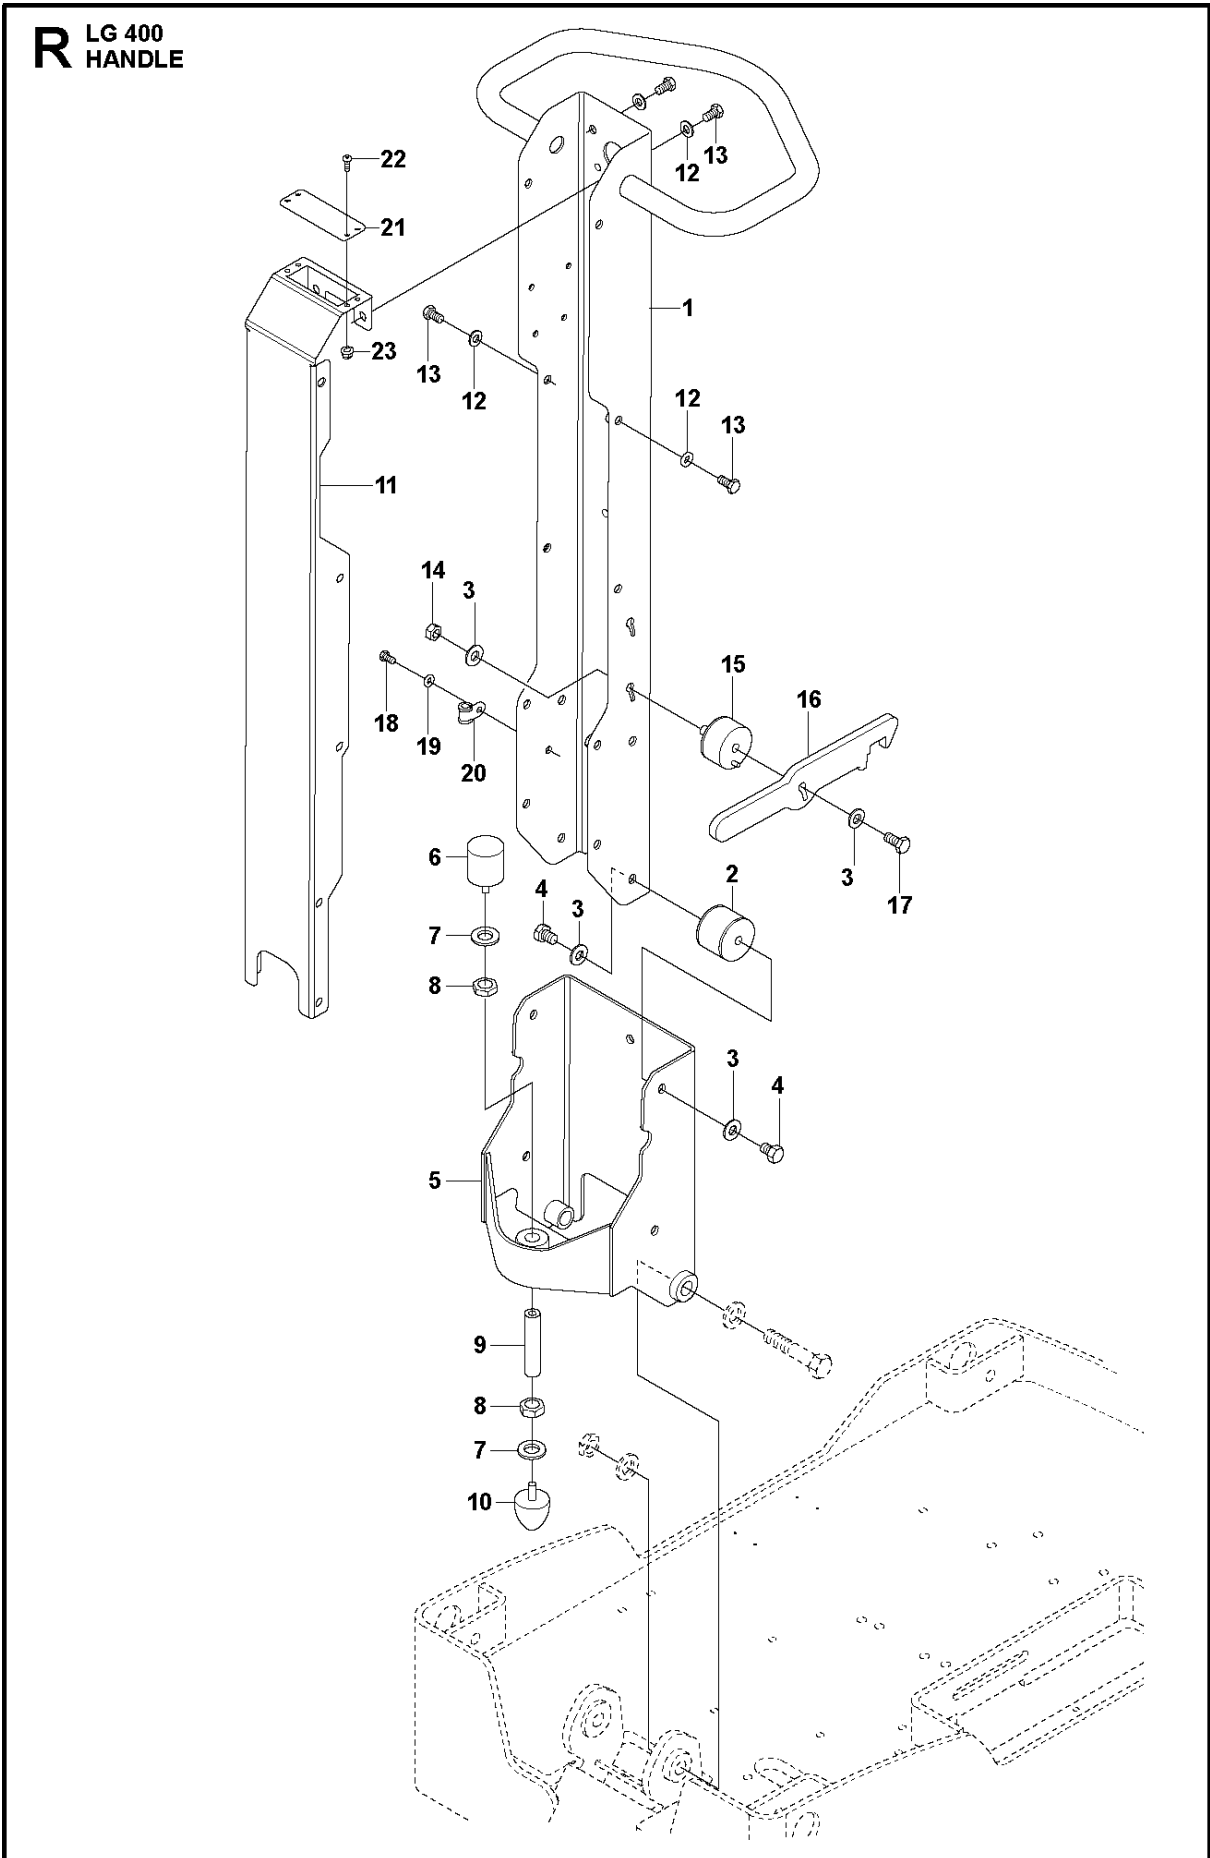

HANDLE

LG 400, 967855401, 967855402, 967896401, 967896403, 2019-08

Ref	Part No	Description	Remark	QTY KIT
1	594 14 29-01	HANDLE		1
2	594 14 75-01	ABSORBER		4
3	594 74 74-01	WASHER	10.5 x 22 x 2 mm, 0.41 x 0.87 x 0.08 in. 300 HV	10
4	594 11 83-01	CAP	M10 x 14 mm 8.8 A3K	8
5	595 11 94-01	BRACKET		1
6	594 52 72-01	ABSORBER		1
7	595 03 67-01	WASHER	17 x 30 x 3 mm, 0.70 x 1.18 x 0.12 in. 300 HV	2
8	595 05 97-01	NUT	M16 A3K	2
9	594 49 24-01	STUD		1
10	594 52 72-01	ABSORBER		1
11	594 64 86-01	COVER		1
12	595 03 66-01	WASHER	8.4 x 16 x 1.5 mm, 0.33 x 0.63 x 0.06 in. 300 HV	12
13	595 11 01-01	SCREW	M8 x 16 mm 8.8 A2K	12
14	595 02 94-01	NUT	M10 A3K	1
15	594 46 27-01	ABSORBER		1
16	594 43 41-01	HOOK		1
17	594 11 84-01	SCREW	M10 x 20 mm 8.8 A3K	1
18	595 03 32-01	SCREW		1
19	595 03 65-01	WASHER	6.4 x 12 x 1.5 mm, 0.25 x 0.47 x 0.06 in. 300 HV	1
20	595 18 87-01	CLAMP		1
21	594 64 71-01	COVER		1
22	594 53 57-01	SCREW	M5 x 14 A2-70	4
23	595 35 24-01	NUT	M5 A2K	1