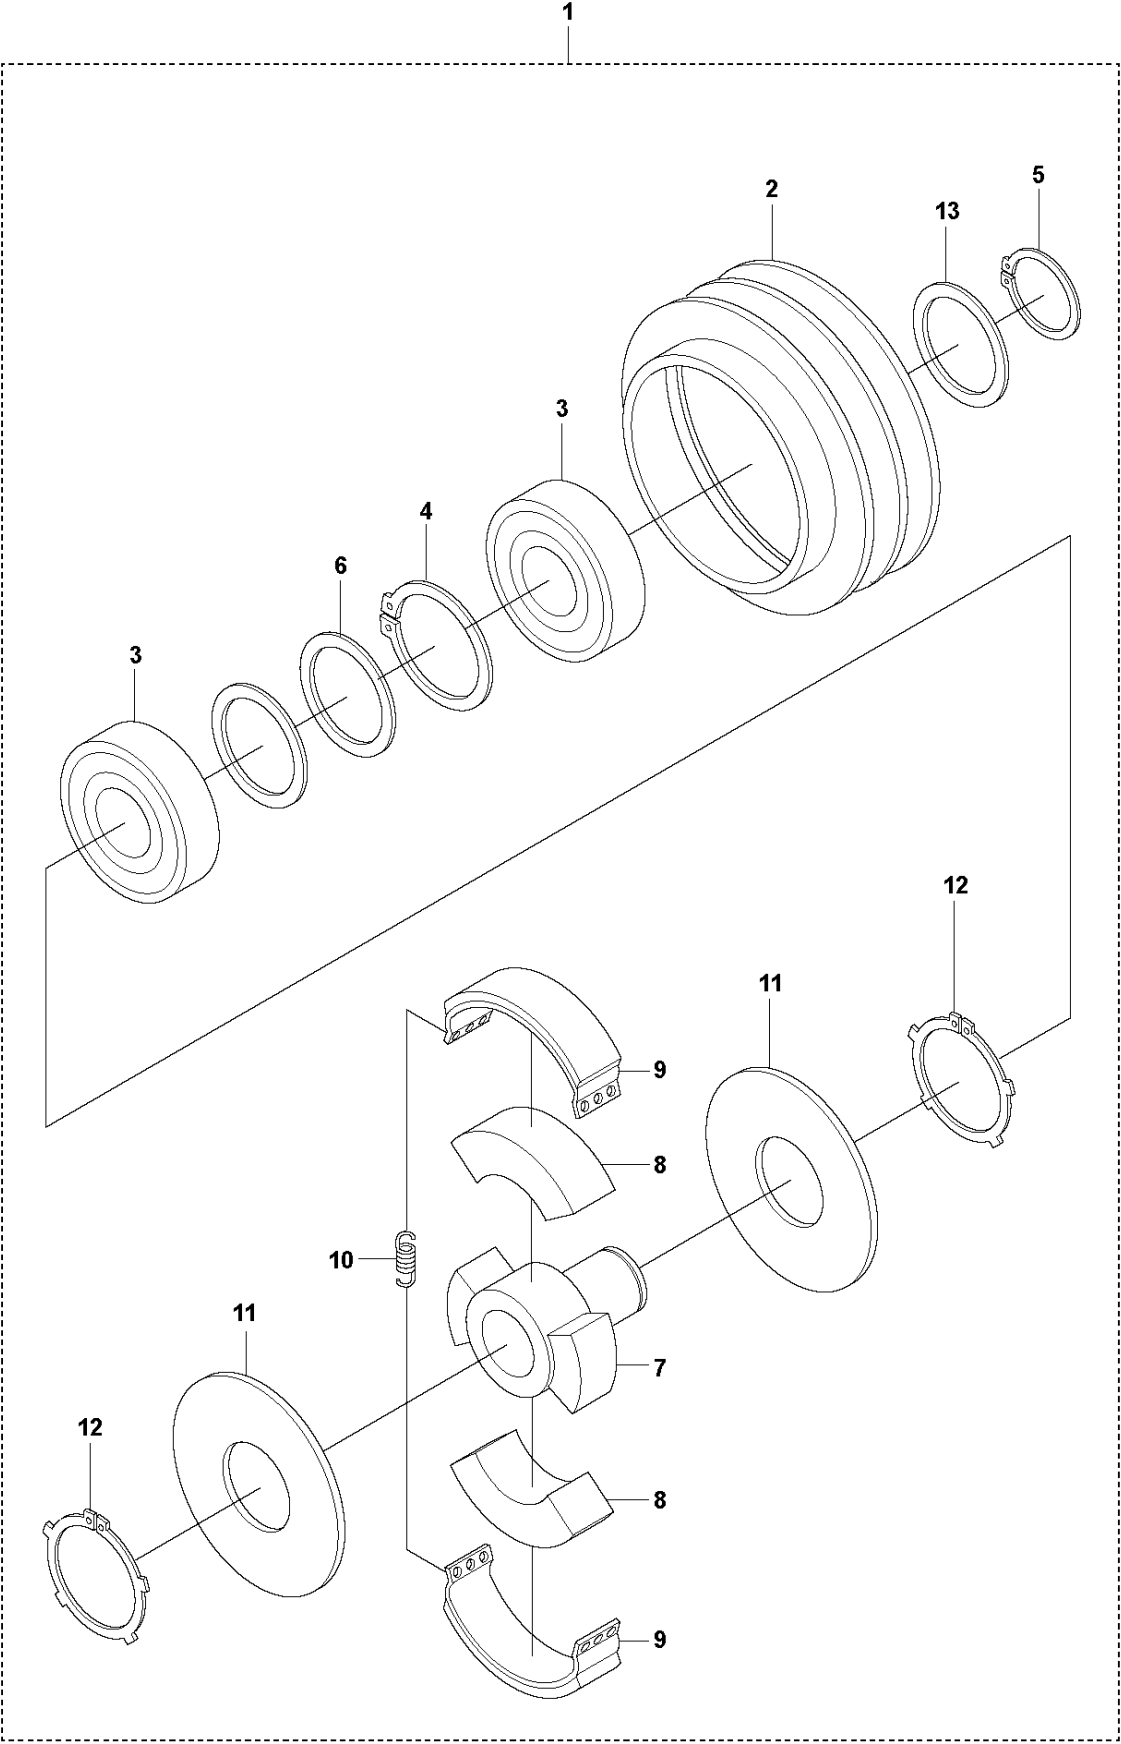

J LG 400
CENTRIFUGAL CLUTCH - HONDA

CENTRIFUGAL CLUTCH - HONDA LG 400, 967855401, 967855402, 967896401, 967896403, 2019-08

Ref	Part No	Description	Remark	QTY KIT
1	594 64 57-01	CENTRIFUGAL CLUTCH		1
2	594 65 79-01	PULLEY		1
3	594 60 76-01	BALL BEARING		2
4	595 19 30-01	RING		1
5	594 55 75-01	RETAINER RING		1
6	595 19 31-01	SHIM		2
7	595 50 52-01	HUB		1
8	594 60 78-01	WEIGHT		2
9	594 29 55-01	CLUTCH		2
10	594 65 77-01	SPRING		4
11	594 60 79-01	COVER		2
12	594 60 80-01	RING		2
13	595 19 32-01	SHIM		1