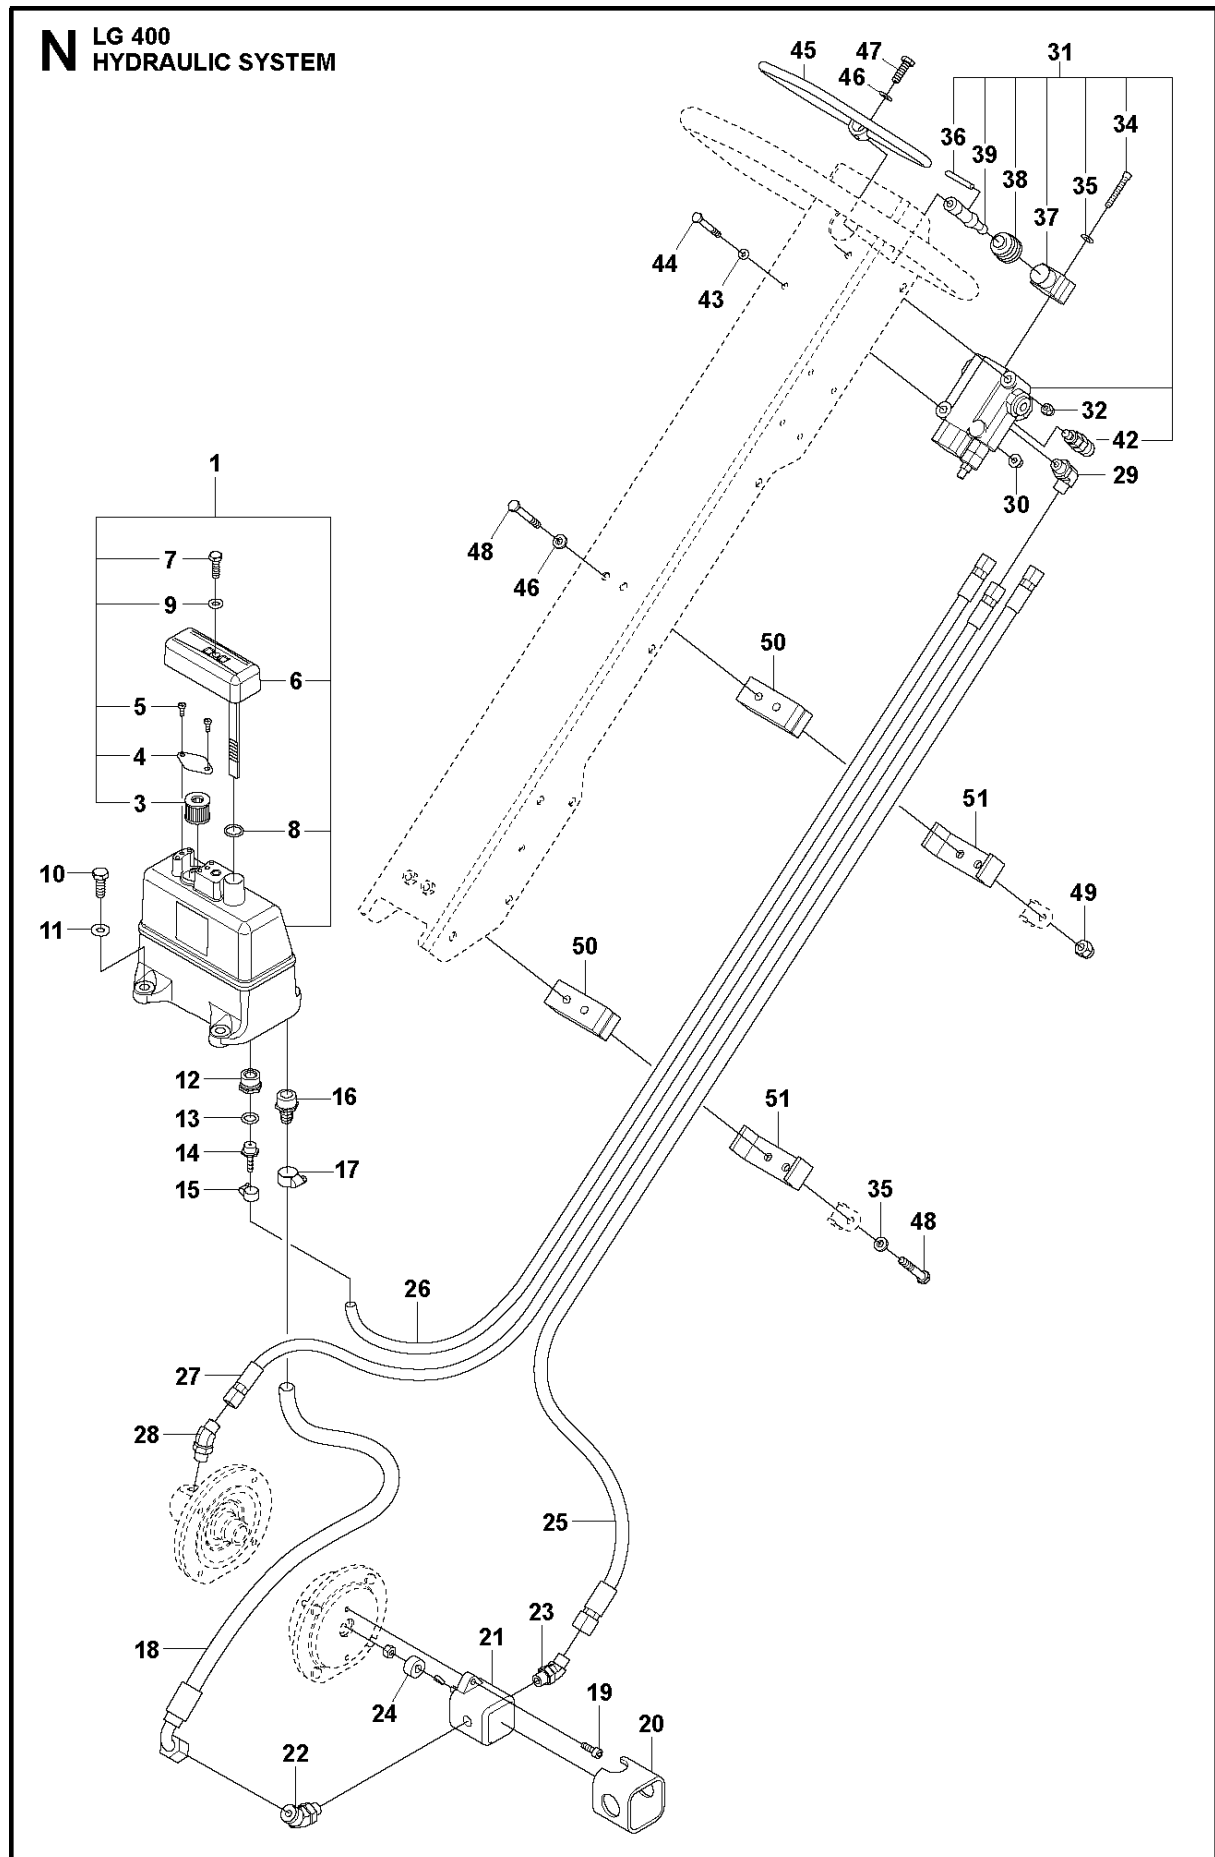

HYDRAULIC SYSTEM

LG 400, 967855401, 967855402, 967896401, 967896403, 2019-08

Ref	Part No	Description	Remark	QTY KIT	
1	594 42 63-01	HYDRAULIC TANK		1	
3	594 44 55-01	AIR FILTER		1	1
4	594 44 54-01	FILTER HOLDER		1	1
5	594 83 88-01	SCREW	K50 x 12 mm Type KX-PT	2	1
6	594 44 31-01	COVER		1	1
7	595 03 34-01	SCREW	M8 x 25 mm 8.8 A2K	1	1
8	595 04 73-01	O-RING		1	1
9	594 12 34-01	WASHER	8.4 x 16 x 1.5 mm, 0.33 x 0.63 x 0.06 in. 300 HV	1	1
10	595 05 44-01	SCREW	M10x30	4	
11	594 74 74-01	WASHER	10.5 x 22 x 2 mm, 0.41 x 0.87 x 0.08 in. 300 HV	4	
12	595 05 21-01	RING		1	
13	595 05 33-01	RING	13.3 x 18.9 x 1.5 mm, 0.52 x 0.74 x 0.06 in. Copper	1	
14	594 45 39-01	HOSE CONNECTOR		1	
15	595 16 07-01	HOSE CLAMP		1	
16	594 45 33-01	NIPPLE		1	
17	595 45 47-01	CLAMP		1	
18	594 43 08-01	HYDRAULIC HOSE		1	
19	595 03 43-01	SCREW	M6 x 20 mm 8.8 A2K	2	
20	594 32 43-01	PROTECTIVE COVER		1	
21	594 45 53-01	PUMP		1	
22	594 52 37-01	ELBOW		1	
23	595 06 33-01	ELBOW		1	
24	594 54 89-01	GEAR		1	
25	594 61 40-01	HYDRAULIC HOSE		1	
26	594 48 76-01	HYDRAULIC HOSE		1	
27	594 61 41-01	HYDRAULIC HOSE		1	
28	595 06 33-01	ELBOW		1	
29	594 51 86-01	ADAPTER		3	
30	595 11 26-01	NUT	M6 x 1 mm A2K	2	
31	594 33 32-01	VALVE		1	
32	595 03 60-01	LOCK NUT	M6 - 8 FZB	1	
34	594 20 90-01	SCREW		2	31
35	594 20 91-01	WASHER		4	31
36	594 20 87-01	PIN		1	31
37	594 20 86-01	LEVER		1	31
38	594 20 89-01	COVER		1	31
39	594 20 88-01	LEVER		1	31
42	594 20 96-01	NIPPLE		1	31
43	595 03 65-01	WASHER	6.4 x 12 x 1.5 mm, 0.25 x 0.47 x 0.06 in. 300 HV	4	
44	595 05 58-01	SCREW	M6 x 50 mm 8.8 A2K	2	
45	594 64 26-01	CONTROL LEVER		1	
46	595 03 66-01	WASHER	8.4 x 16 x 1.5 mm, 0.33 x 0.63 x 0.06 in. 300 HV	5	
47	595 03 34-01	SCREW	M8 x 25 mm 8.8 A2K	1	
48	595 28 71-01	SCREW	M8 x 50 mm 8.8 A2K	4	
49	595 03 66-01	WASHER	M8	2	
50	594 32 40-01	BLOCK		2	
51	594 14 74-01	BRACKET		2