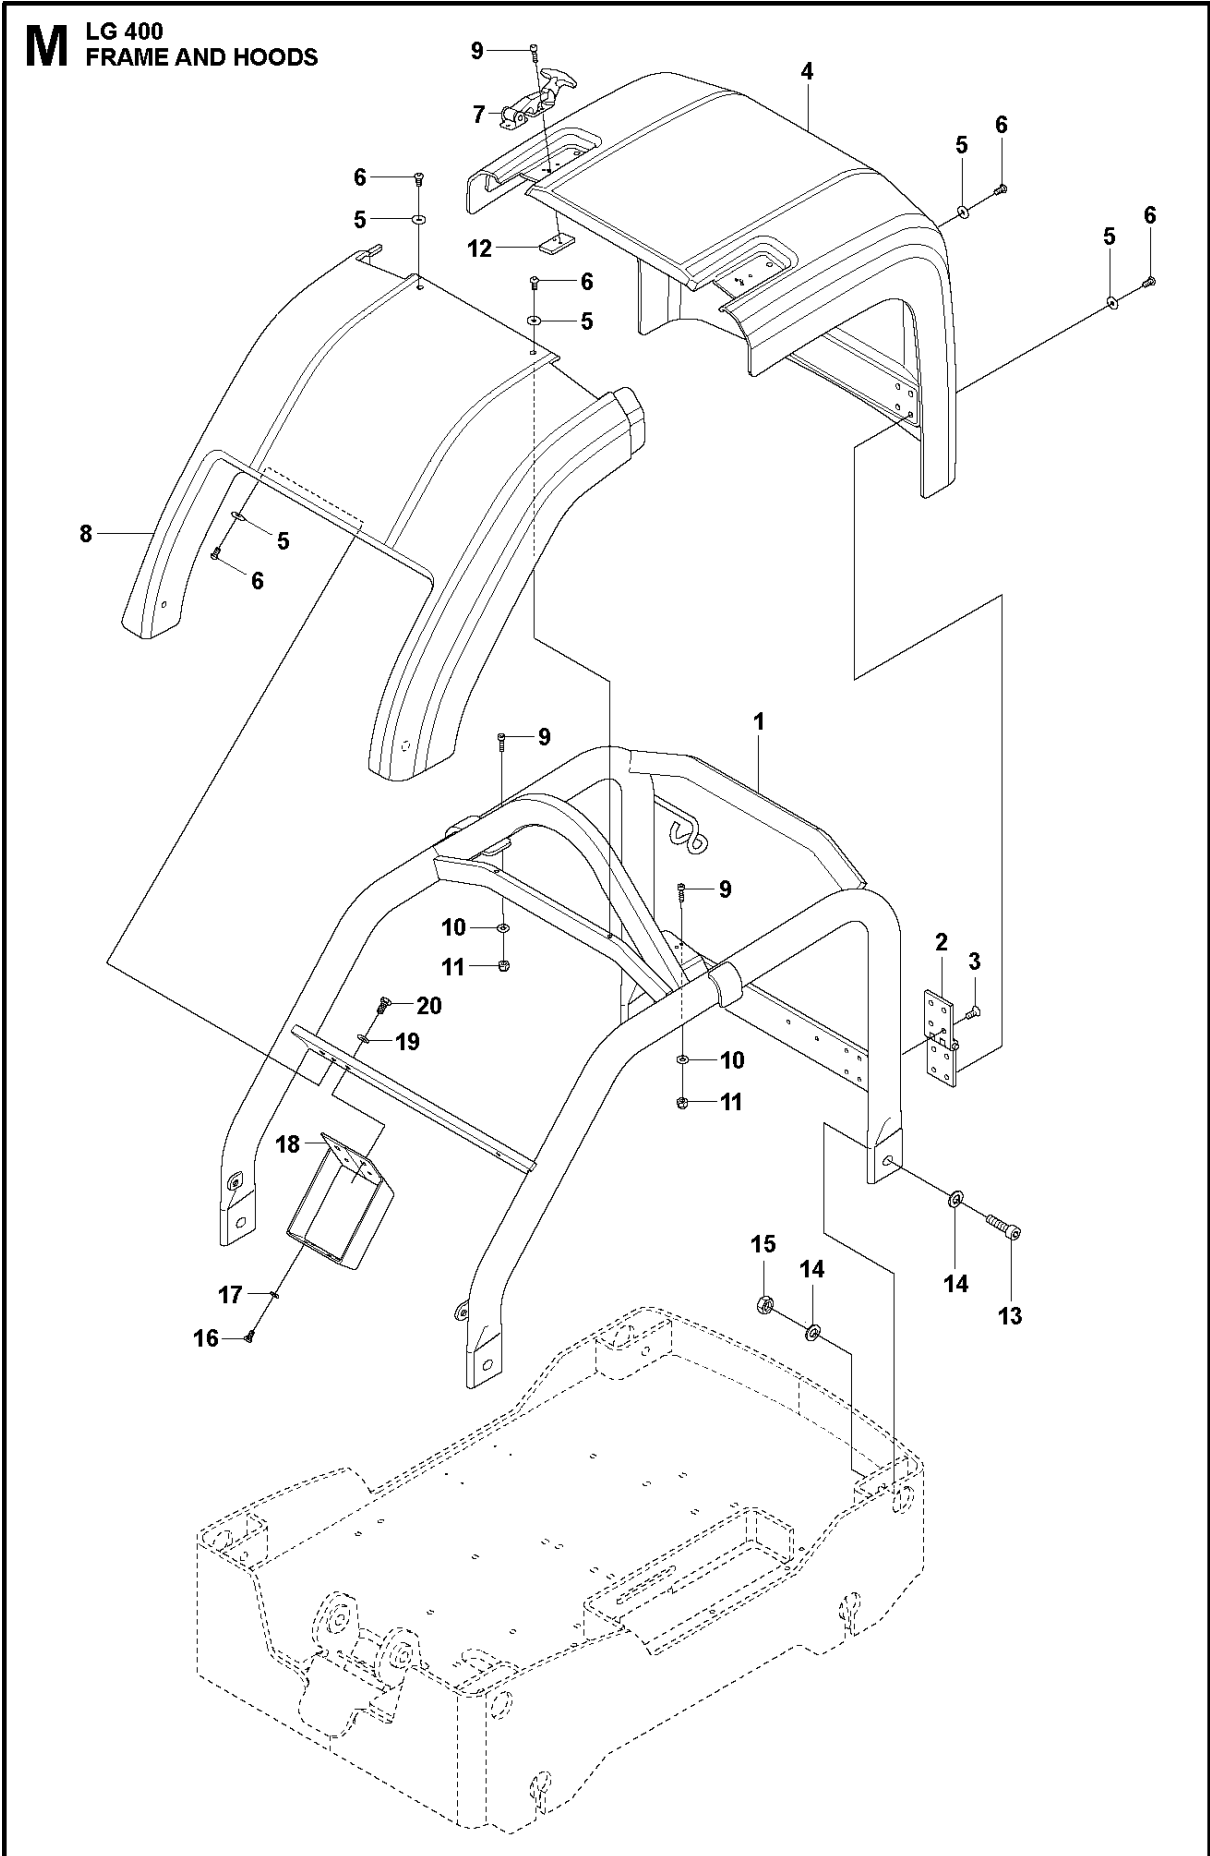

FRAME & HOODS

LG 400, 967855401, 967855402, 967896401, 967896403, 2019-08

Ref	Part No	Description	Remark	QTY KIT
1	594 14 26-01	FRAME		1
2	594 44 68-01	HINGE		2
3	594 53 49-01	SCREW	M6 x 16 mm A2-70	8
4	594 95 78-01	COVER		1
5	594 53 51-01	WASHER	6 x 18 x 2 mm, 0.24 x 0.71 x 0.08 in. 300 HV	12
6	595 06 77-01	SCREW	M06X12	12
7	594 19 20-01	LATCH		2
8	594 95 79-01	COVER		1
9	595 11 08-01	SCREW	M4 x 16 mm 8.8 A2K	8
10	595 11 32-01	WASHER	M04 4,3x9x0,8 200-300 HV	4
11	595 35 19-01	LOCK NUT	M4 ISO7040	4
12	594 19 16-01	STOP		2
13	594 83 84-01	SCREW	M12 x 45 mm 12.9 GEOMET®	1
14	595 11 28-01	WASHER	13 x 30 x 4 mm, 0.51 x 1.18 x 0.16 in. 300 HV	8
15	594 54 86-01	NUT	M12	4
16	597 44 75-01	SCREW	M5 x 10 mm 8.8 A2K	4
17	594 12 38-01	PLANE WASHER	5.3 x 10 x 1 mm, 0.21 x 0.39 x 0.04 in. 300 HV	4
18	594 49 09-01	BRACKET	Bracket	1
19	595 03 66-01	WASHER	8.4 x 16 x 1.5 mm, 0.33 x 0.63 x 0.06 in. 300 HV	2
20	595 11 01-01	SCREW	M8 x 16 mm 8.8 A2K	2