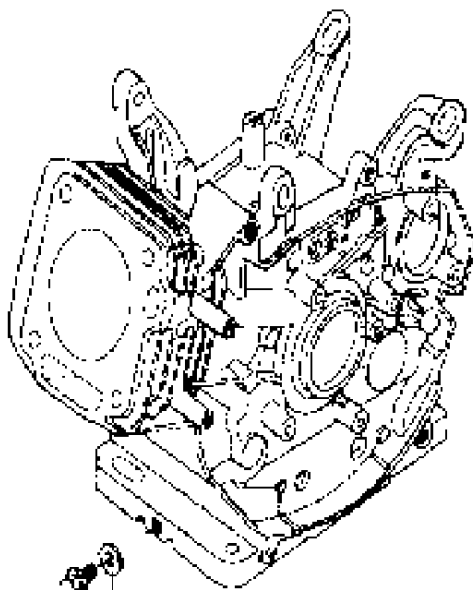

E LG 400
ENGINE - HONDA GX 390

5

ENGINE - HONDA

LG 400, 967855401, 967855402, 967896401, 967896403, 2019-08

Ref	Part No	Description	Remark	QTY	KIT
1	595 35 92-01	STARTER ASSY	Complete	1	
8	595 19 11-01	SUPPORT		1	1
7	594 76 03-01	GASKET		1	
10	595 05 13-01	SPARK PLUG		1	
13	594 20 40-01	SPARK PLUG		1	
8	595 13 12-01	GASKET		1	
14	595 04 94-01	GASKET		1	
22	595 04 93-01	NUT		1	
2	594 76 06-01	GASKET		2	
5	595 37 42-01	CAP		1