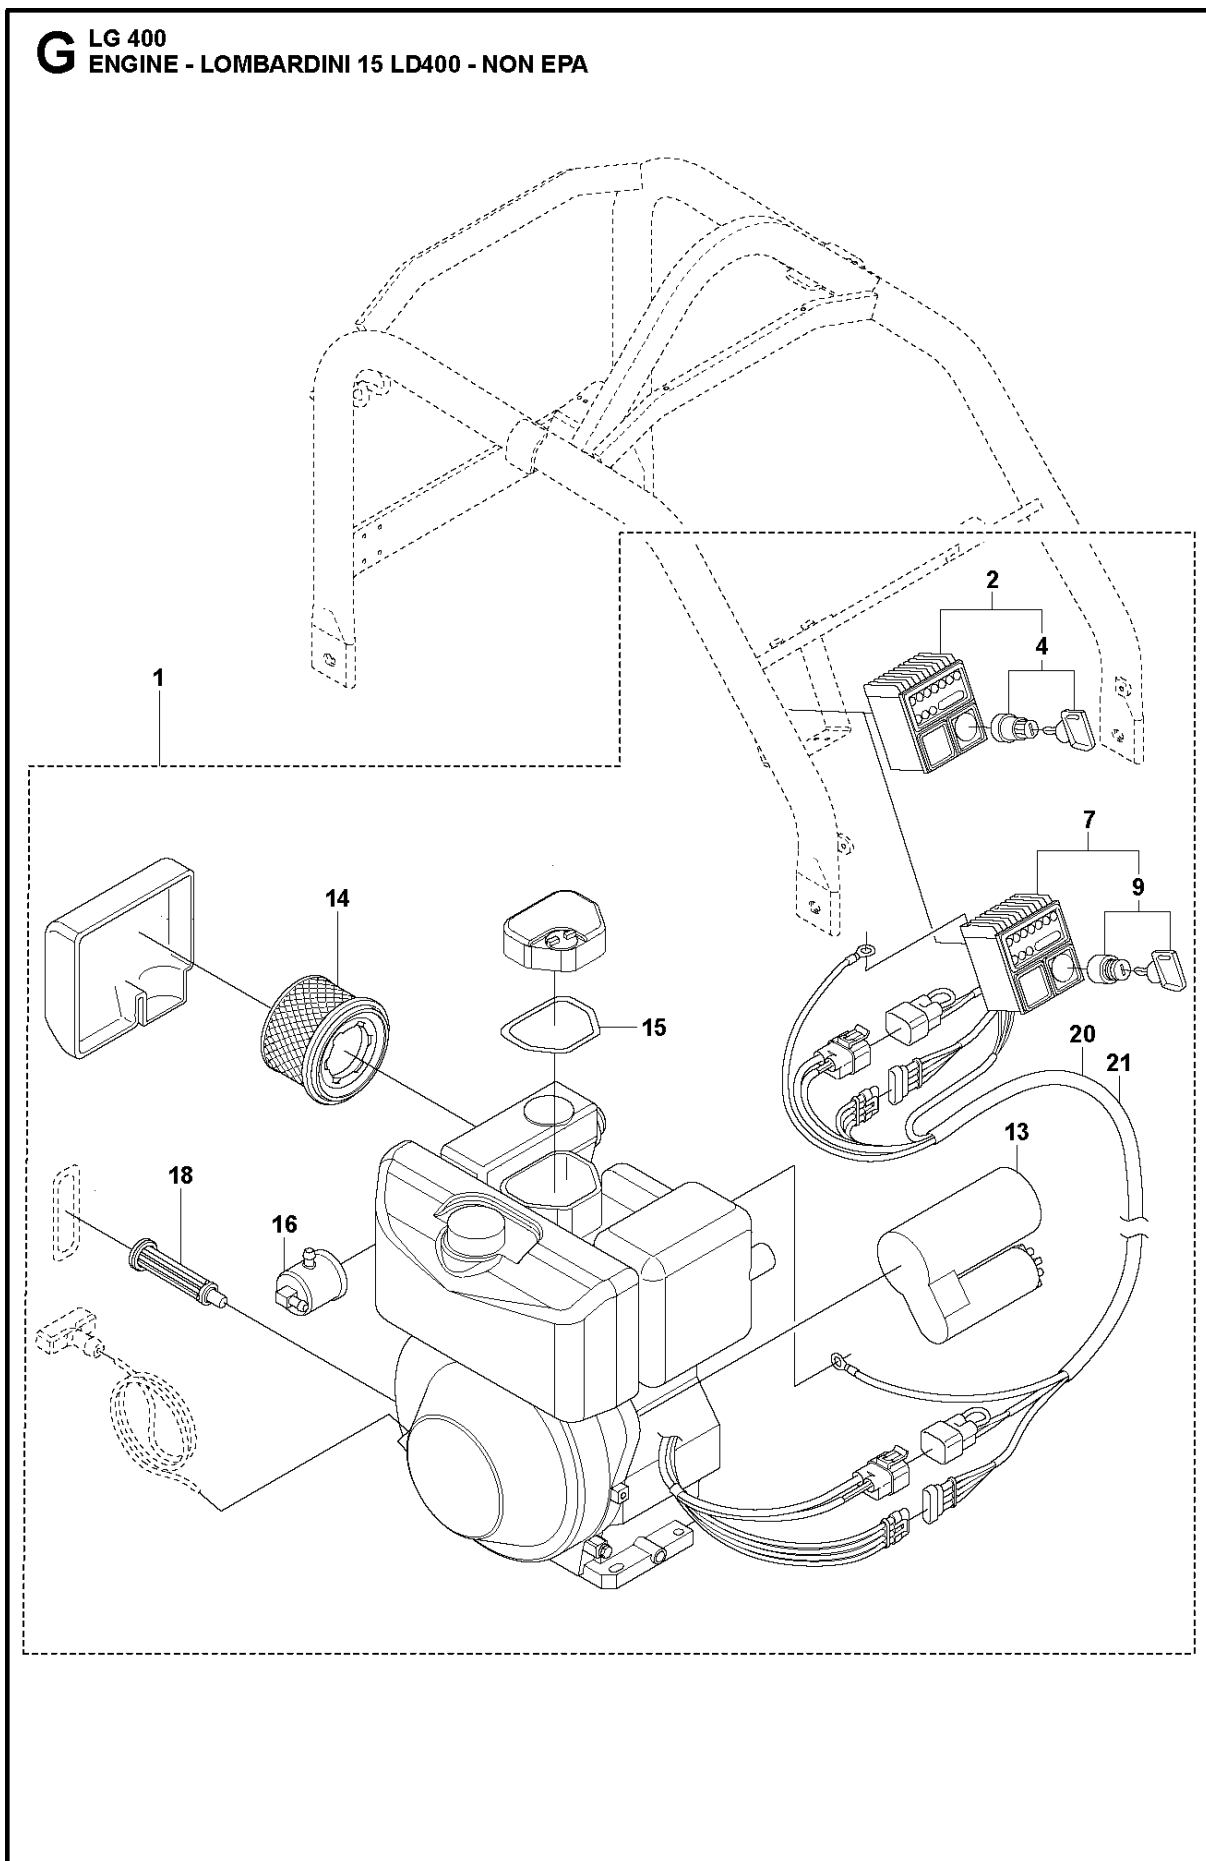

G LG 400
ENGINE - LOMBARDINI 15 LD400 - NON EPA

ENGINE - LOMBARDINI - NON EPALG 400, 967855401, 967855402, 967896401, 967896403, 2019-08

Ref	Part No	Description	Remark	QTY	KIT
1	595 50 34-01	ENGINE	Lombardini 15LD440	1	
2	594 21 18-01	BOX		1	1
4	594 20 20-01	IGNITION SWITCH		1	2
7	594 21 40-01	STARTER		1	
9	594 19 14-01	IGNITION SWITCH		1	7
13	594 19 78-01	STARTER		1	
14	594 19 74-01	AIR FILTER		1	
15	594 19 77-01	COVER		1	
16	594 19 73-01	FUEL FILTER		1	
18	594 19 75-01	OIL FILTER		1	
20	594 17 63-01	HARNESS		1	
21	597 16 07-01	EXTENSION CABLE		1