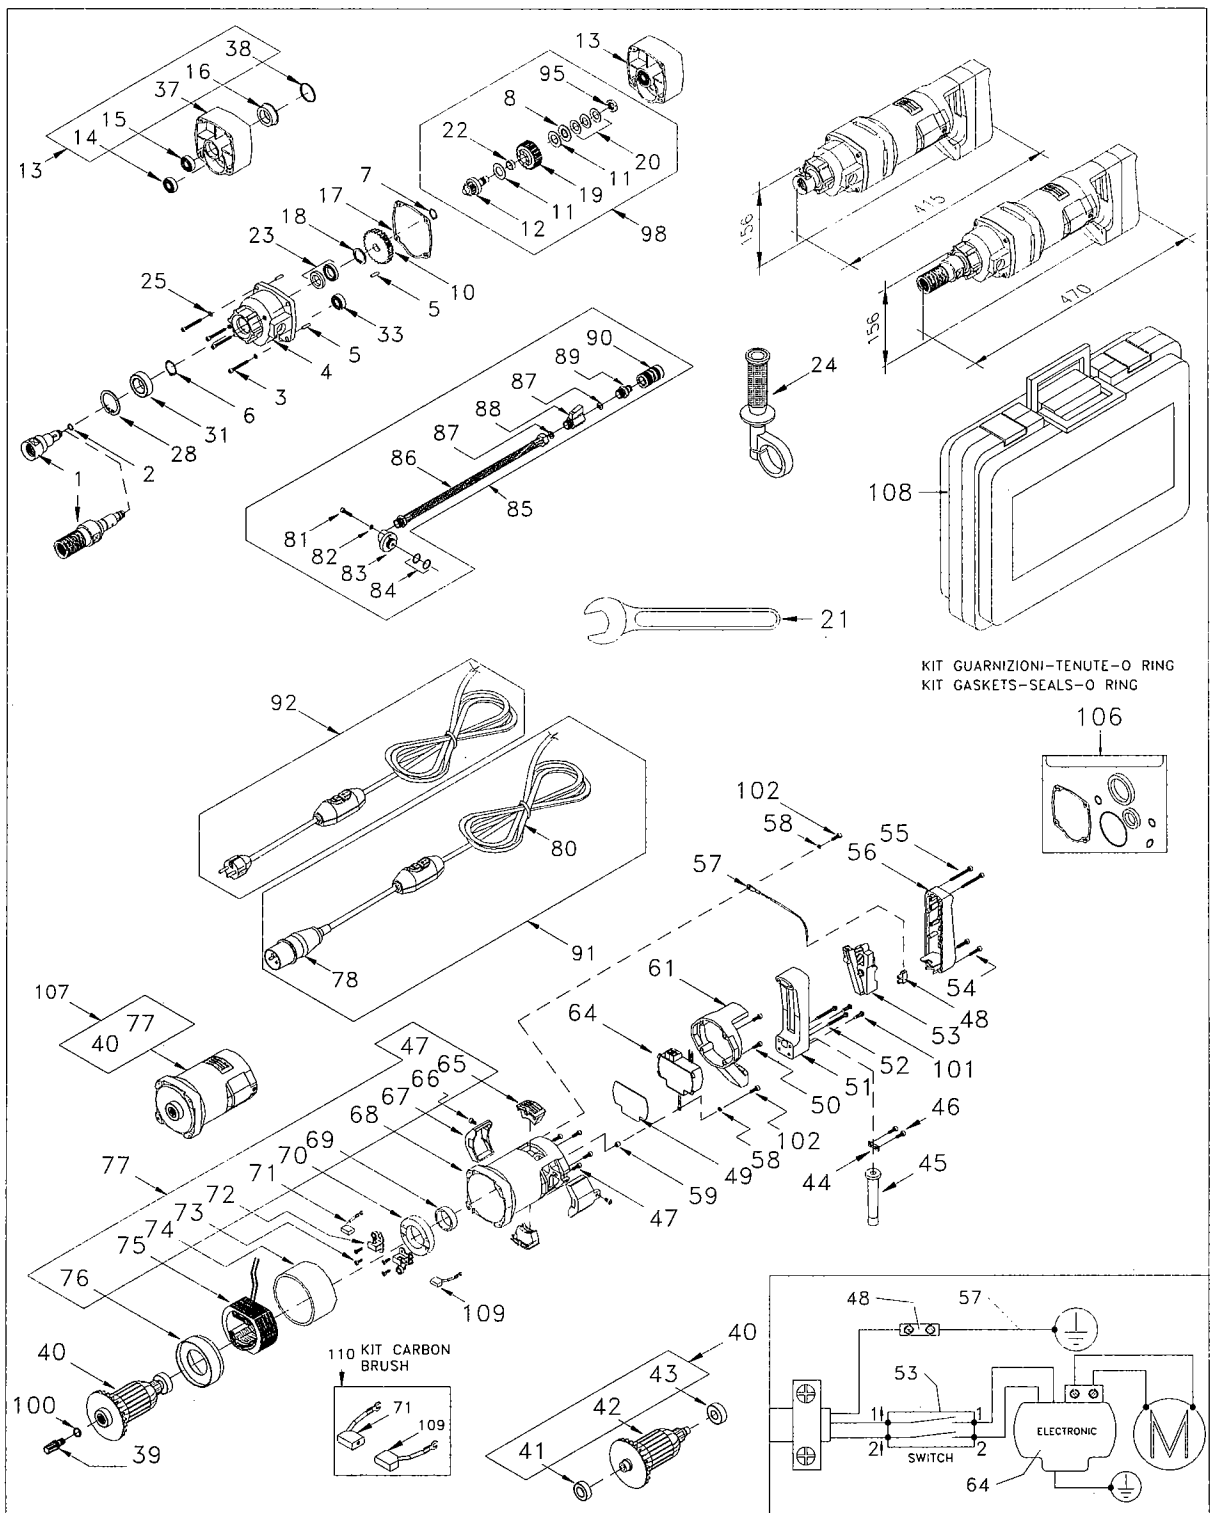

STAND CDR163
00310468577

HHDET 1800 Item Descriptions

DISTINTA RICAMBI - SPARE PARTS LIST - ERSATZTEILLISTE - RESERVEDELSLISTE
LISTE DES PIECES DE RECHANGE - ONDERDELENLIJST - LISTA DE PIEZAS DE REPUESTO

item	cod.	qt.		item	cod.	qt.		item	cod.	qt.	
		230V	115V			230V	115V			230V	115V
1	503434	½ G		45	501157	Cord Protector		90	502979	Quik Hose Conn USA Thread	
	503587	1" ¼ UNC + ½ G		46	501155	2	2	91	503391	1	-
	503750	1" ¼ UNC + 5/8" 11 t/inc		47	502018	4	4	92	503393	-	1
2	500335	O-Ring D3-250		48	503249	1	1	93	503392	1	-
3	500775	4	4	49	503237	Insulator		94	-	-	-
4	503440	1	1	50	500903	Screw M5 x 30		95	502424	Nut M12 x 1.25	
5	502057	3	3	51	503637	Handle Middle		96	-	-	-
6	502212	1	1	52	503247	Screw M4 x 30		97	-	-	-
7	502989	1	1	53	503484	Switch		98	503442	Clutch Assembly Comp	
8	502413	1 Washer		54	501850	Screw M4.2 x14		99	-	-	-
9	-	-	-	55	503246	Screw M5.5 x 80		100	500927	1	1
10	503069	1	1	56	503636	Handle Cover		101	503250	Screw M4 x 20	
11	500103	2 Brass Clutch Dis		57	503248	1	1	102	501729	2	2
12	503089	-	4	58	503245	2	2	103	-	-	-
13	502985	1	1	59	503251	1	1	104	-	-	-
14	503047	1	1	60	-	-	-	105	-	-	-
15	500323	Ball Bearing		61	503242	Front Handle		106	503064	Service Kit	
16	501821	1	1	62	-	-	-	107	502996	1	-
17	502885	1	1	63	-	-	-	108	502997	Motor Asmb (Armature, Field Wind	
18	503446	1	1	64	503239	1	-	109	502999	CASE Brushes & Housing)	
19	503435	1	1	65	503240	Electric Clutch Modul		110	500938	Brush All Cardi 230V	
20	502425	3	3	66	502125	Air Vent Cover		110	502761	-	-
21	502110	½ G		67	503166	Screw Brush Cover		110	503940	1	-
	502970	1" ¼ UNC + ½ G		68	502124	Brush Cover		110	503941	Brush All Cardi 120V (2)	
	502970	1" ¼ UNC + 5/8" 11 t/inc		69	502973	1	1				
22	500027	1	1	70	501869	1	1				
23	503439	2	2	71	501331	1	1				
24	502143	Handle w/Collar		72	503880	1	-				
25	502088	4	4	73	503881	-	1				
26	-	-	-	74	500940	2	2				
27	-	-	-	75	501833	4	4				
28	502988	1	1	76	502349	1	1				
29	-	-	-	77	502327	1	-				
30	-	-	-	78	502370	-	1				
31	501747	1	1	79	502796	1	1				
32	-	-	-	80	502992	1	-				
33	500030	Ball Bearing		81	502993	-	1				
34	-	-	-	82	500572	1	-				
35	-	-	-	83	502791	-	1				
36	-	-	-	84	502878	Power Cord					
37	502958	1	1	85	500045	Screw M5 x 16					
38	500245	1	1	86	500048	Lock Washer M5					
39	503438	1	1	87	501626	Water Inlet Cover					
40	502994	1	-	88	500098	O-Ring					
	502995	Armature Asmb		89	502403	Water Pipe Inlet Asm					
41	500210	1	1	90	500508	Water Hose					
42	502982	1	-	91	500509	Gasket					
	502983	-	1	92	500510	Valve					
43	501750	1	1	93	500511	Water Quik Clamp Con					
44	501156	1	1	94	500101	-	1