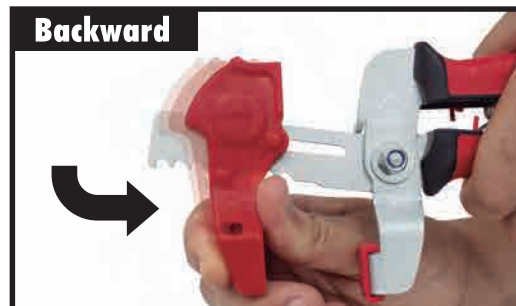

NEW

**FAST
FIX +
EASY**

DELT  LEVEL SYSTEM

FASTFIX

Ref.03901

8 Positions

Forward

Backward

Soft grip

Easy save

ES Sistema de regulación FAST-FIX • Sin tornillos, más rápido e intuitivo • Fabricado en acero con mangos bimateriales de agarre suave, para una mayor ergonomía.

EN FAST-FIX regulation system. Without screws, faster and intuitive • Made of steel with bi-material Soft-grip handles, for greater ergonomics • Protective cover on the pressure cam to avoid damaging the tile.

FR Système de régulation FAST-FIX. Pas de vis, plus rapide et plus intuitif • Fabriqué en acier avec des poignées bi-matière Soft-Grip, pour une plus grande ergonomie • Protection sur le levier de pression pour éviter d'endommager le carreau.

IT Sistema di regolazione FAST-FIX. Senza viti, più rapido e intuitivo • Fabricata in acciaio con impugnatura bi-materiale Soft-grip, per una maggiore ergonomia • Rivestimento protettivo della leva di pressione per evitare di danneggiare la superficie della piastrella.