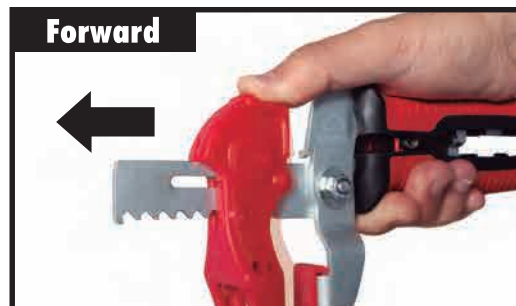

FASTFIX

Ref.03901

8 Positions

Forward

Backward

Soft grip

Easy save

ES Sistema de regulación FAST-FIX • Sin tornillos, más rápido e intuitivo • Fabricado en acero con mangos bimateriales de agarre suave, para una mayor ergonomía.

EN FAST-FIX regulation system. Without screws, faster and intuitive • Made of steel with bi-material Soft-grip handles, for greater ergonomics • Protective cover on the pressure cam to avoid damaging the tile.

FR Système de régulation FAST-FIX. Pas de vis, plus rapide et plus intuitif • Fabriqué en acier avec des poignées bi-matière Soft-Grip, pour une plus grande ergonomie • Protection sur le levier de pression pour éviter d'endommager le carreau.

CT Sistema de regulació FAST-FIX • Sense cargols, més ràpid i intuïtiu • Fabricat en acer amb mànecs constituïts per dos materials d'agafada suau, per a una major ergonomia.

PT Sistema de regulação FAST-FIX • Sem parafusos, mais rápido e intuitivo Fabricado em aço, com pegas bi-material Soft-grip, para uma maior ergonomia • Capa protectora na alavanca de pressão para evitar danos na peça cerâmica.

IT Sistema di regolazione FAST-FIX. Senza viti, più rapido e intuitivo • Fabricata in acciaio con impugnatura bi-materiale Soft-grip, per una maggiore ergonomia • Rivestimento protettivo della leva di pressione per evitare di danneggiare la superficie della piastrella.

DE FAST-FIX stelsysteem. Zonder schroeven, sneller en intuïtief • Gemaakt van staal met Soft-grip handgrepen, voor meer ergonomie • Speciaal ontwerp met bescherming op de tang om beschadiging aan de tegel te voorkomen.