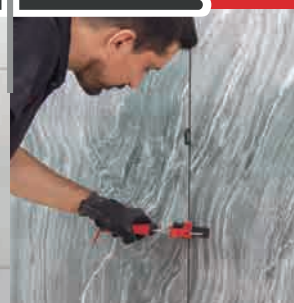

DELT LEVEL SYSTEM