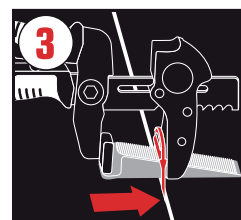

Soft grip

Easy save

ES Sistema de regulación FAST-FIX • Sin tornillos, más rápido e intuitivo • Fabricado en acero con mangos bimateriales de agarre suave, para una mayor ergonomía.

EN FAST-FIX regulation system. Without screws, faster and intuitive • Made of steel with bi-material Soft-grip handles, for greater ergonomics • Protective cover on the pressure cam to avoid damaging the tile.

FR Système de régulation FAST-FIX. Pas de vis, plus rapide et plus intuitif • Fabriqué en acier avec des poignées bi-matière Soft-Grip, pour une plus grande ergonomie • Protection sur le levier de pression pour éviter d'endommager le carreau.

CT Sistema de regulació FAST-FIX • Sense cargols, més ràpid i intuïtiu • Fabricat en acer amb mànecs constituïts per dos materials d'agafada suau, per a una major ergonomia.

PT Sistema de regulação FAST-FIX • Sem parafusos, mais rápido e intuitivo Fabricado em aço, com pegas bi-material Soft-grip, para uma maior ergonomia • Capa protectora na alavanca de pressão para evitar danos na peça cerâmica.

IT Sistema di regolazione FAST-FIX. Senza viti, più rapido e intuitivo • Fabricata in acciaio con impugnatura bi-materiale Soft-grip, per una maggiore ergonomia • Rivestimento protettivo della leva di pressione per evitare di danneggiare la superficie della piastrella.