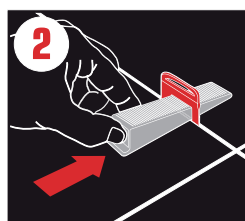

NEW

**FAST
FIX +
EASY**

DELT  LEVEL SYSTEM

FASTFIX

Ref.03901

8 Positions

Forward

Backward

Soft grip

Easy save

ES Sistema de regulación FAST-FIX • Sin tornillos, más rápido e intuitivo • Fabricado en acero con mangos bimateriales de agarre suave, para una mayor ergonomía.

EN FAST-FIX regulation system. Without screws, faster and intuitive • Made of steel with bi-material Soft-grip handles, for greater ergonomics • Protective cover on the pressure cam to avoid damaging the tile.

FR Système de régulation FAST-FIX. Pas de vis, plus rapide et plus intuitif • Fabriqué en acier avec des poignées bi-matière Soft-Grip, pour une plus grande ergonomie • Protection sur le levier de pression pour éviter d'endommager le carreau.

CT Sistema de regulació FAST-FIX • Sense cargols, més ràpid i intuïtiu • Fabricat en acer amb mànecs constituïts per dos materials d'agafada suau, per a una major ergonomia.

PT Sistema de regulação FAST-FIX • Sem parafusos, mais rápido e intuitivo Fabricado em aço, com pegas bi-material Soft-grip, para uma maior ergonomia • Capa protectora na alavanca de pressão para evitar danos na peça cerâmica.