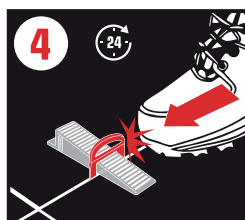

NEW

**FAST
FIX +
EASY**

DELT  LEVEL SYSTEM

FASTFIX

Ref.03901

8 Positions

Forward

Backward

Soft grip

Easy save

ES Sistema de regulación FAST-FIX • Sin tornillos, más rápido e intuitivo • Fabricado en acero con mangos bimateriales de agarre suave, para una mayor ergonomía.

EN FAST-FIX regulation system. Without screws, faster and intuitive • Made of steel with bi-material Soft-grip handles, for greater ergonomics • Protective cover on the pressure cam to avoid damaging the tile.

FR Système de régulation FAST-FIX. Pas de vis, plus rapide et plus intuitif • Fabriqué en acier avec des poignées bi-matière Soft-Grip, pour une plus grande ergonomie • Protection sur le levier de pression pour éviter d'endommager le carreau.

CT Sistema de regulació FAST-FIX • Sense cargols, més ràpid i intuïtiu • Fabricat en acer amb mànecs constituïts per dos materials d'agafada suau, per a una major ergonomia.

PT Sistema de regulação FAST-FIX • Sem parafusos, mais rápido e intuitivo Fabricado em aço, com pegas bi-material Soft-grip, para uma maior ergonomia • Capa protectora na alavanca de pressão para evitar danos na peça cerâmica.