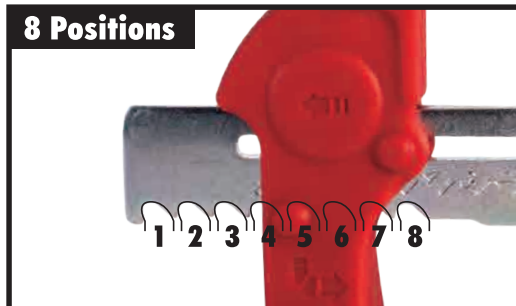

NEW

**FAST
FIX +
EASY**

DELT  LEVEL SYSTEM

FASTFIX

Ref.03901

8 Positions

Forward

Backward

Soft grip

Easy save

ES Sistema de regulación FAST-FIX • Sin tornillos, más rápido e intuitivo • Fabricado en acero con mangos bimateriales de agarre suave, para una mayor ergonomía.

EN FAST-FIX regulation system. Without screws, faster and intuitive • Made of steel with bi-material Soft-grip handles, for greater ergonomics • Protective cover on the pressure cam to avoid damaging the tile.

FR Système de régulation FAST-FIX. Pas de vis, plus rapide et plus intuitif • Fabriqué en acier avec des poignées bi-matière Soft-Grip, pour une plus grande ergonomie • Protection sur le levier de pression pour éviter d'endommager le carreau.

CT Sistema de regulació FAST-FIX • Sense cargols, més ràpid i intuïtiu • Fabricat en acer amb mànecs constituïts per dos materials d'agafada suau, per a una major ergonomia.

PT Sistema de regulação FAST-FIX • Sem parafusos, mais rápido e intuitivo Fabricado em aço, com pegas bi-material Soft-grip, para uma maior ergonomia • Capa protectora na alavanca de pressão para evitar danos na peça cerâmica.